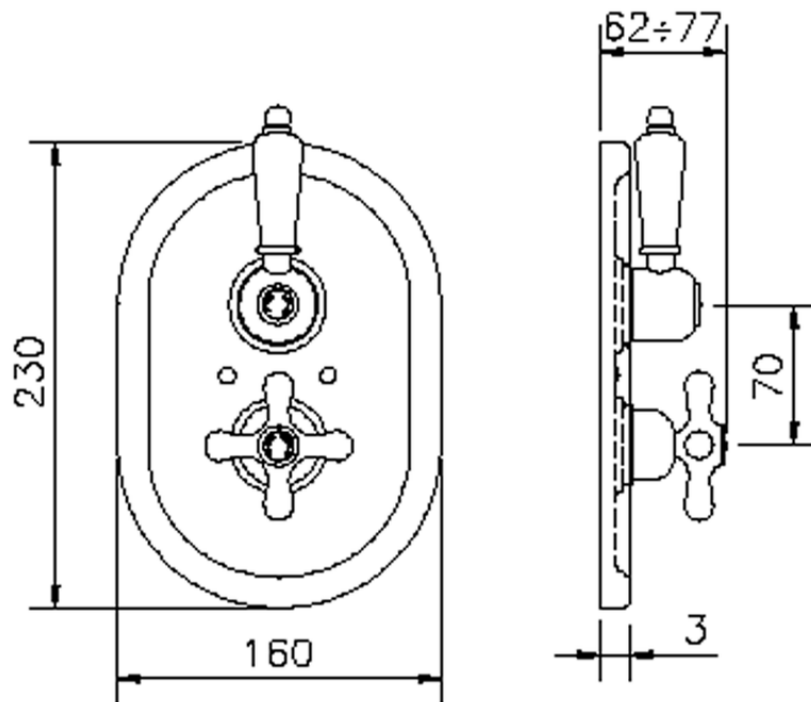

Parte esterna termostatico doccia incasso 1 uscita THERMO_CS007280

CS007280

<https://www.huberitalia.com/parte-esterna-termostatico-doccia-incasso-1-uscita-thermo-cs007280>

ZB007341

<https://www.huberitalia.com/parte-incasso-termostatico-doccia-1-uscita-incasso-zb007341>

ZB007281

<https://www.huberitalia.com/parte-incasso-termostatico-doccia-1-uscita-incasso-zb007281>

2025-01-30