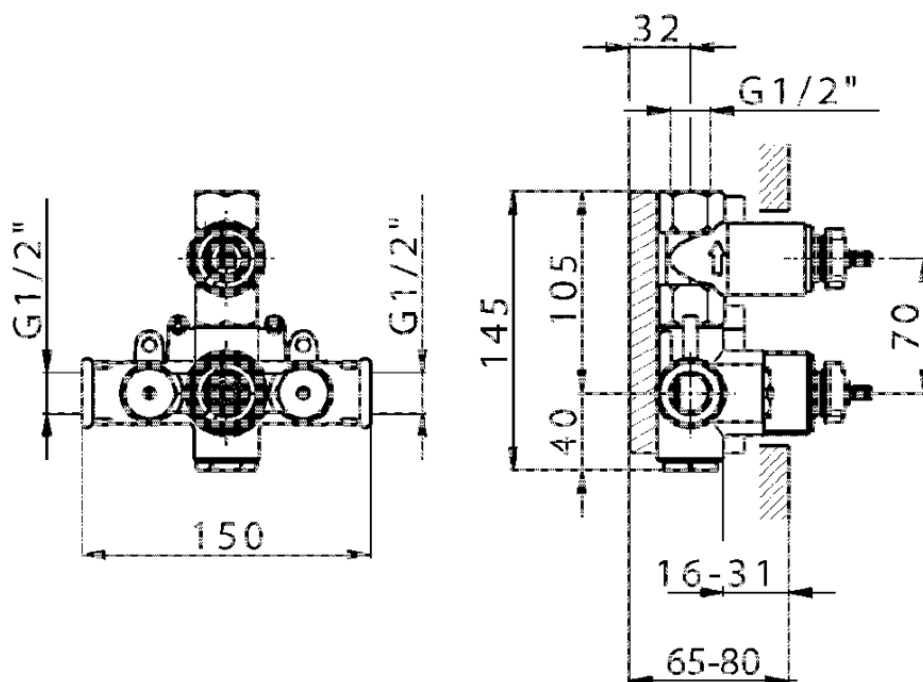

## Parte esterna termostatico doccia incasso 1 uscita THERMO\_CS007280

CS007280

<https://www.huberitalia.com/parte-esterna-termostatico-doccia-incasso-1-uscita-thermo-cs007280>

ZB007341

<https://www.huberitalia.com/parte-incasso-termostatico-doccia-1-uscita-incasso-zb007341>

ZB007281

<https://www.huberitalia.com/parte-incasso-termostatico-doccia-1-uscita-incasso-zb007281>

2024-12-22