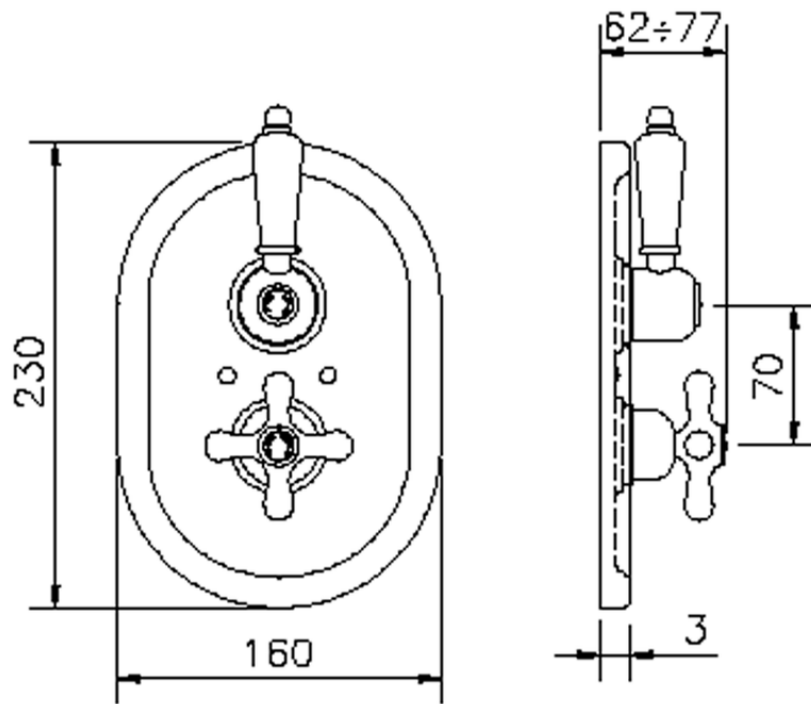

## Parte esterna termostatico doccia incasso 1 uscita THERMO\_CS007280

CS007280

<https://www.huberitalia.com/parte-esterna-termostatico-doccia-incasso-1-uscita-thermo-cs007280>

ZB007341

<https://www.huberitalia.com/parte-incasso-termostatico-doccia-1-uscita-incasso-zb007341>

ZB007281

<https://www.huberitalia.com/parte-incasso-termostatico-doccia-1-uscita-incasso-zb007281>

2024-12-22