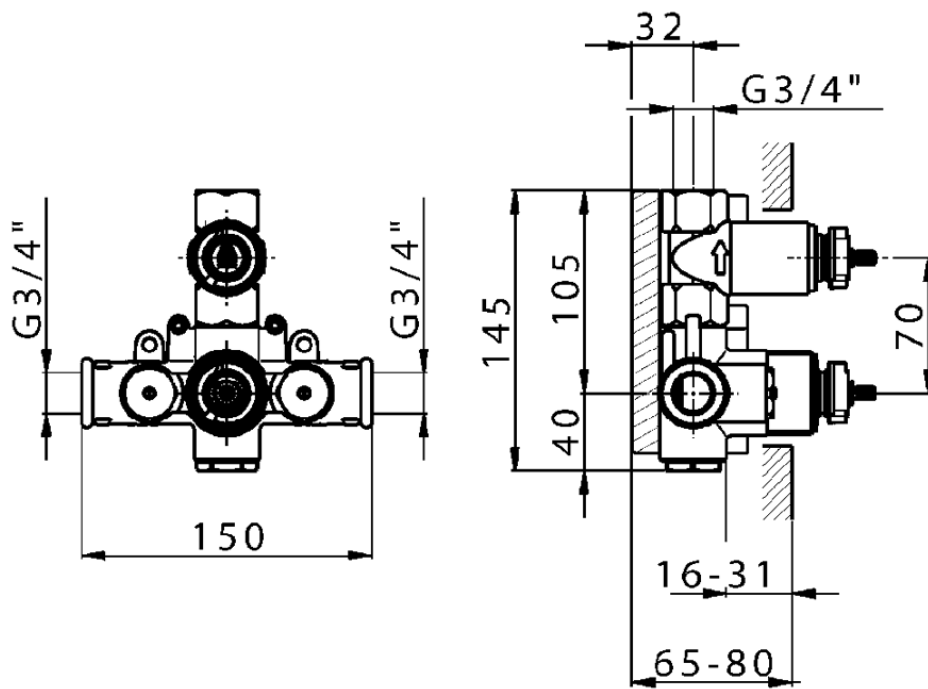

## Parte esterna termostatico doccia incasso 1 uscita THERMO\_CS007280

CS007280

<https://www.huberitalia.com/parte-esterna-termostatico-doccia-incasso-1-uscita-thermo-cs007280>

ZB007341

<https://www.huberitalia.com/parte-incasso-termostatico-doccia-1-uscita-incasso-zb007341>

ZB007281

<https://www.huberitalia.com/parte-incasso-termostatico-doccia-1-uscita-incasso-zb007281>

2024-12-22