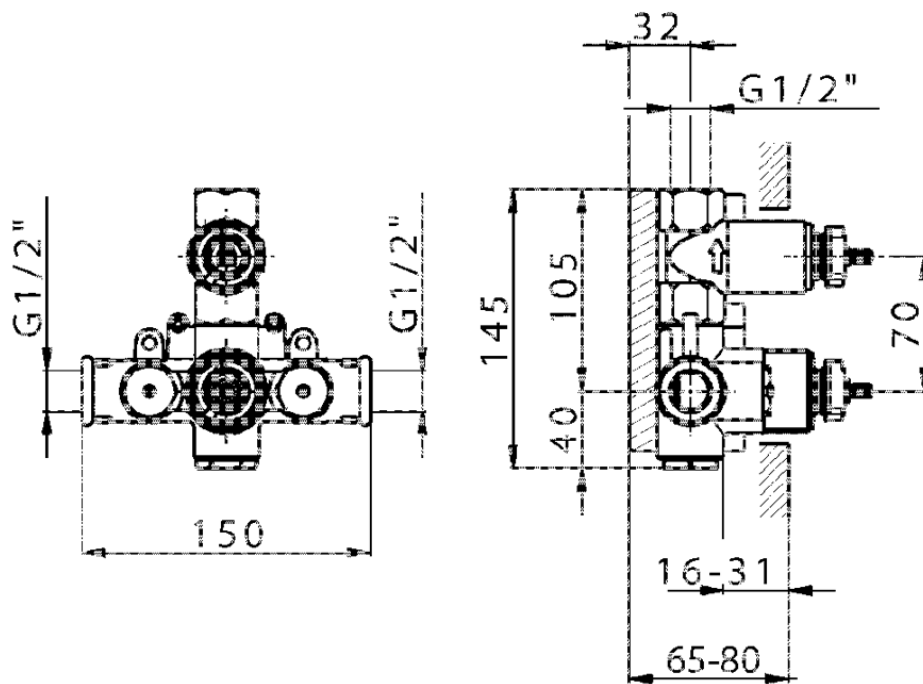

Parte esterna termostatico doccia incasso 1 uscita THERMO_CS007280

CS007280

<https://www.huberitalia.com/parte-esterna-termostatico-doccia-incasso-1-uscita-thermo-cs007280>

ZB007341

<https://www.huberitalia.com/parte-incasso-termostatico-doccia-1-uscita-incasso-zb007341>

ZB007281

<https://www.huberitalia.com/parte-incasso-termostatico-doccia-1-uscita-incasso-zb007281>

2025-01-30