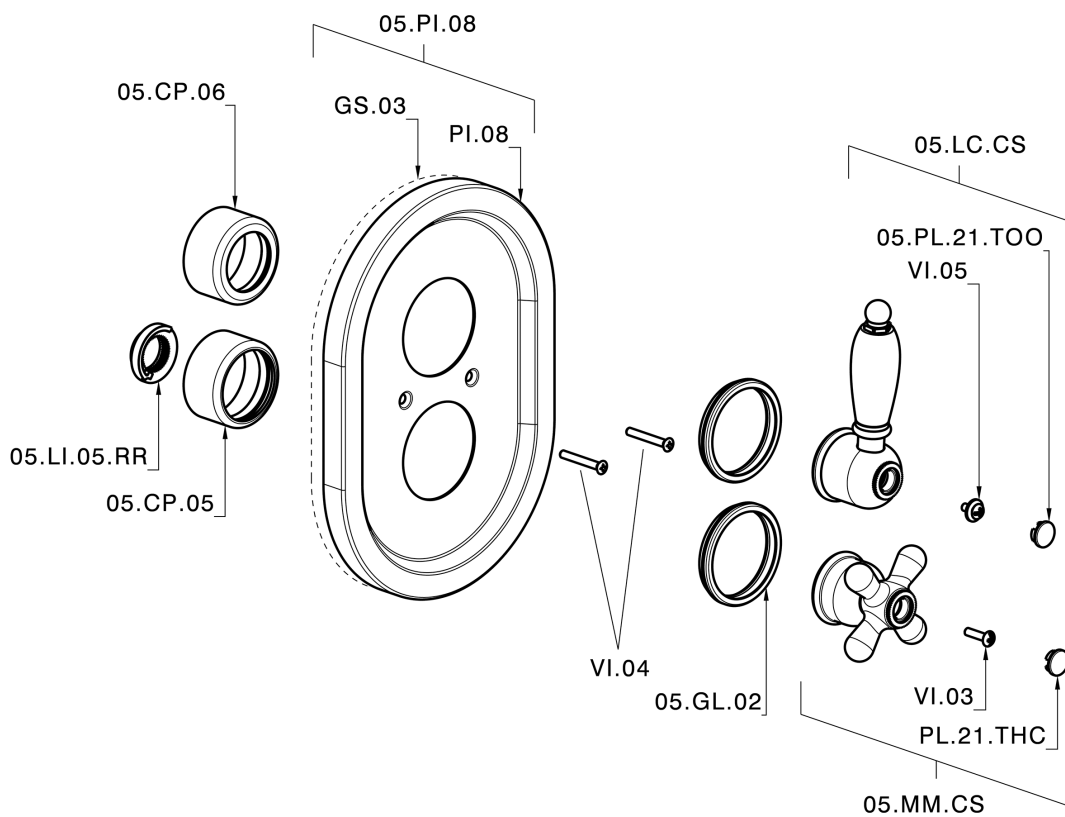

## Parte esterna termostatico doccia incasso 1 uscita THERMO\_CS007280

CS007280

<https://www.huberitalia.com/parte-esterna-termostatico-doccia-incasso-1-uscita-thermo-cs007280>

## Parte incasso termostatico doccia 1 uscita INCASSO\_ZB007341

ZB007341

<https://www.huberitalia.com/parte-incasso-termostatico-doccia-1-uscita-incasso-zb007341>

## Parte incasso termostatico doccia 1 uscita INCASSO\_ZB007281

ZB007281

<https://www.huberitalia.com/parte-incasso-termostatico-doccia-1-uscita-incasso-zb007281>

2024-12-22