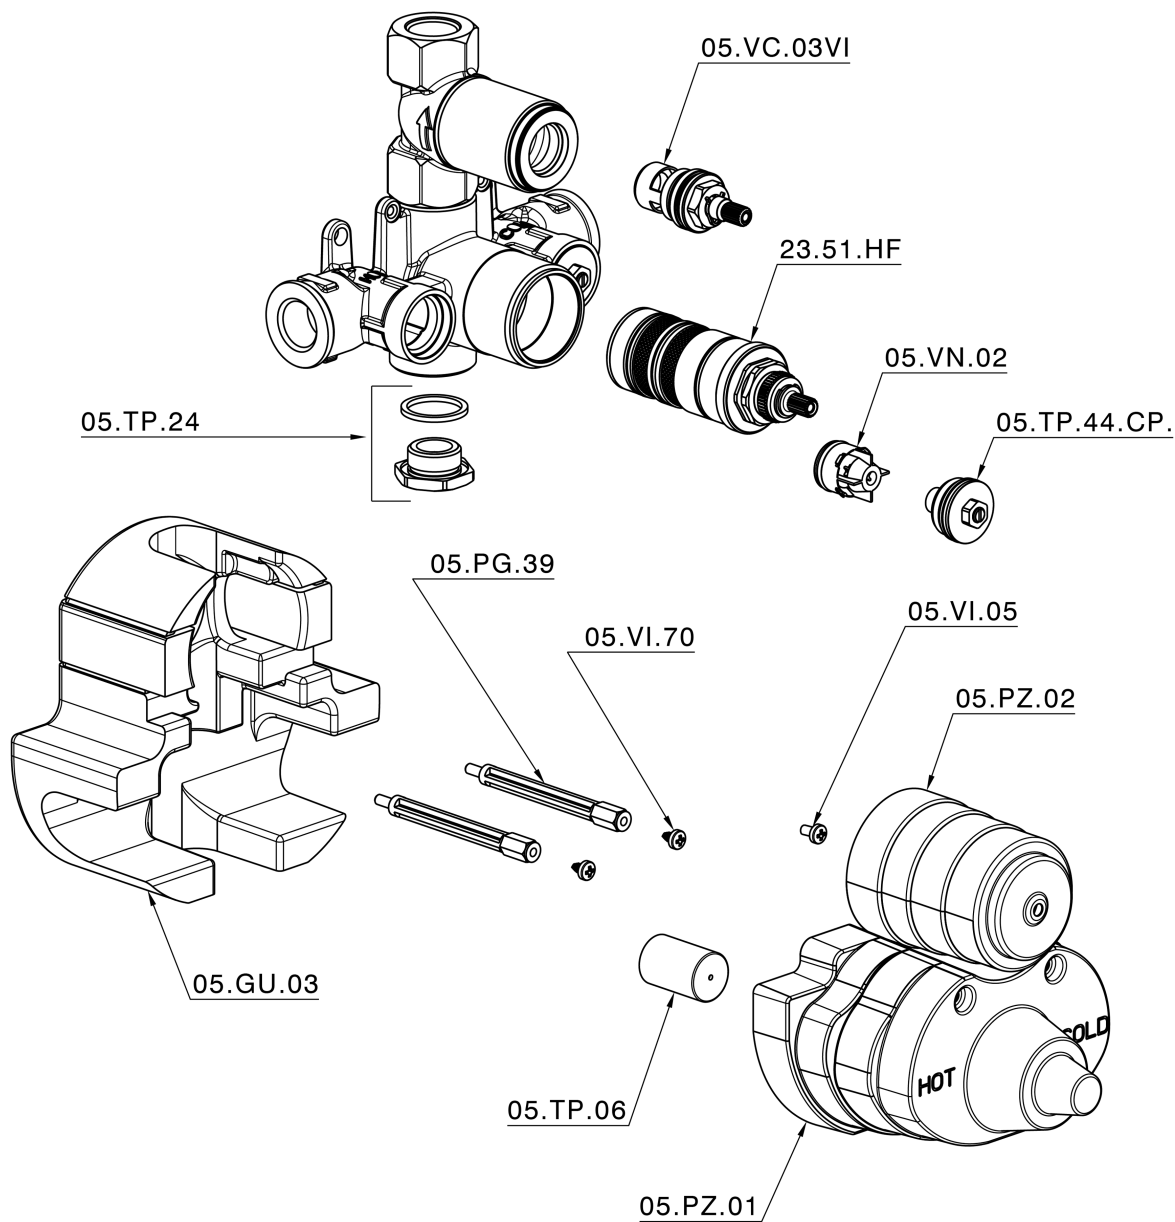

## Parte esterna termostatico doccia incasso 1 uscita THERMO\_CS007280

CS007280

<https://www.huberitalia.com/parte-esterna-termostatico-doccia-incasso-1-uscita-thermo-cs007280>

## Parte incasso termostatico doccia 1 uscita INCASSO\_ZB007341

ZB007341

<https://www.huberitalia.com/parte-incasso-termostatico-doccia-1-uscita-incasso-zb007341>

## Parte incasso termostatico doccia 1 uscita INCASSO\_ZB007281

ZB007281

<https://www.huberitalia.com/parte-incasso-termostatico-doccia-1-uscita-incasso-zb007281>

2024-12-22