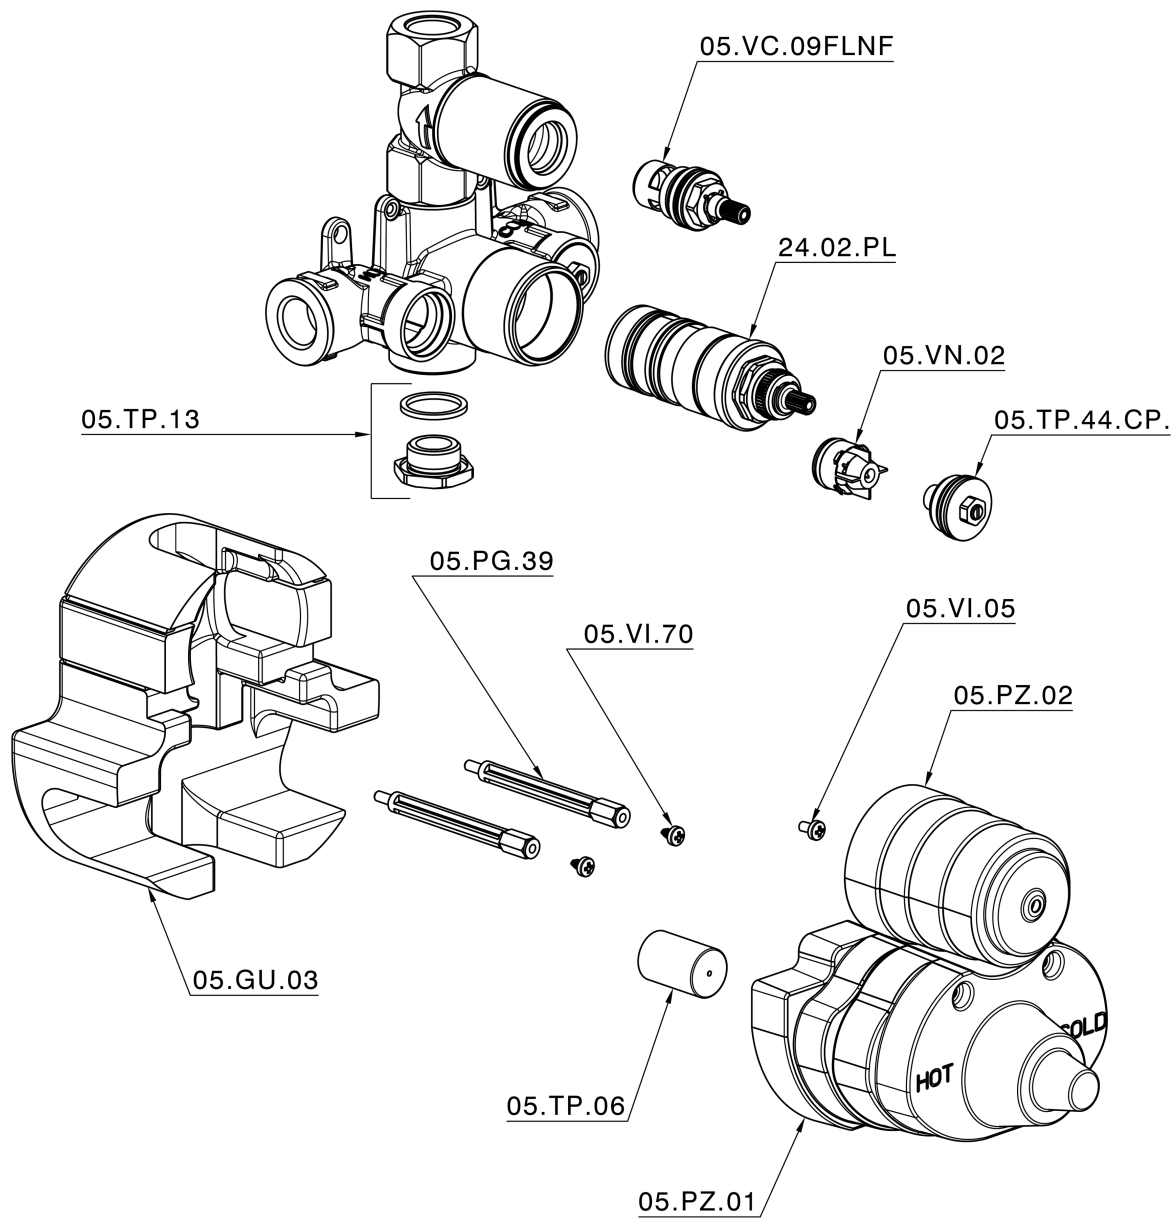

## Parte esterna termostatico doccia incasso 1 uscita THERMO\_CS007280

CS007280

<https://www.huberitalia.com/parte-esterna-termostatico-doccia-incasso-1-uscita-thermo-cs007280>

## Parte incasso termostatico doccia 1 uscita INCASSO\_ZB007341

ZB007341

<https://www.huberitalia.com/parte-incasso-termostatico-doccia-1-uscita-incasso-zb007341>

## Parte incasso termostatico doccia 1 uscita INCASSO\_ZB007281

ZB007281

<https://www.huberitalia.com/parte-incasso-termostatico-doccia-1-uscita-incasso-zb007281>

2024-12-22