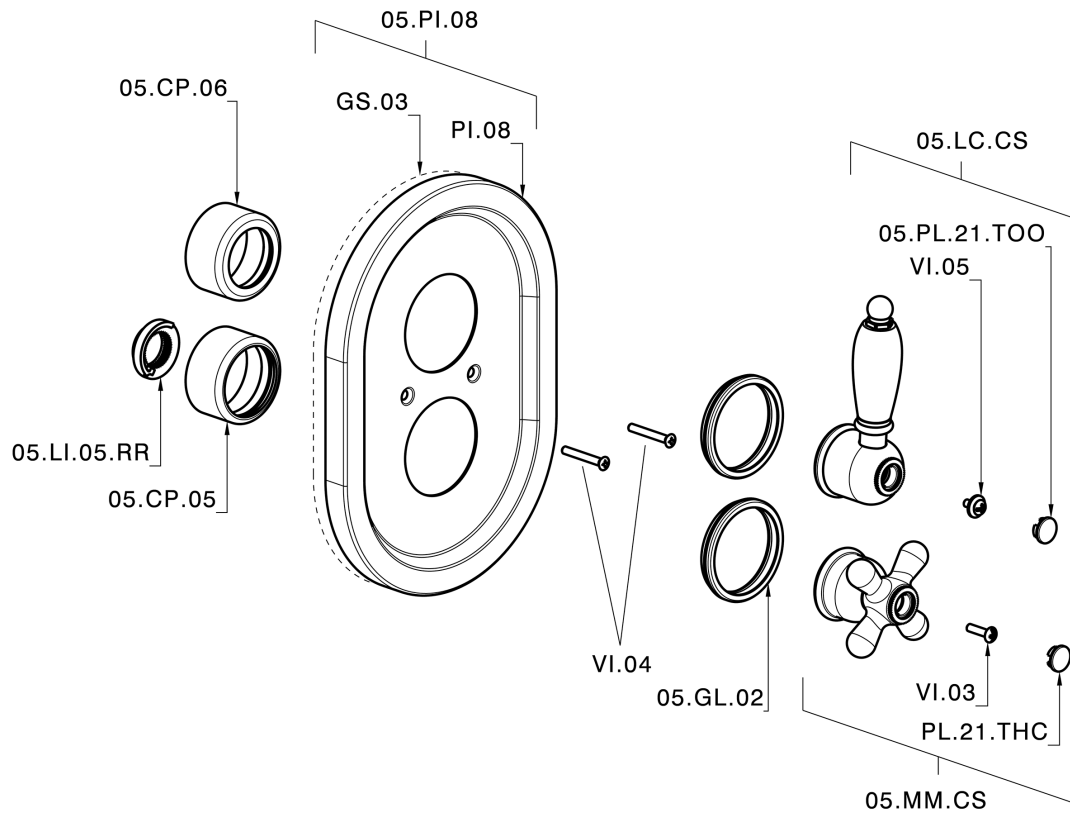

Parte esterna termostatico doccia incasso 1 uscita THERMO_CS007280

CS007280

<https://www.huberitalia.com/parte-esterna-termostatico-doccia-incasso-1-uscita-thermo-cs007280>

Parte incasso termostatico doccia 1 uscita INCASSO_ZB007341

ZB007341

<https://www.huberitalia.com/parte-incasso-termostatico-doccia-1-uscita-incasso-zb007341>

Parte incasso termostatico doccia 1 uscita INCASSO_ZB007281

ZB007281

<https://www.huberitalia.com/parte-incasso-termostatico-doccia-1-uscita-incasso-zb007281>