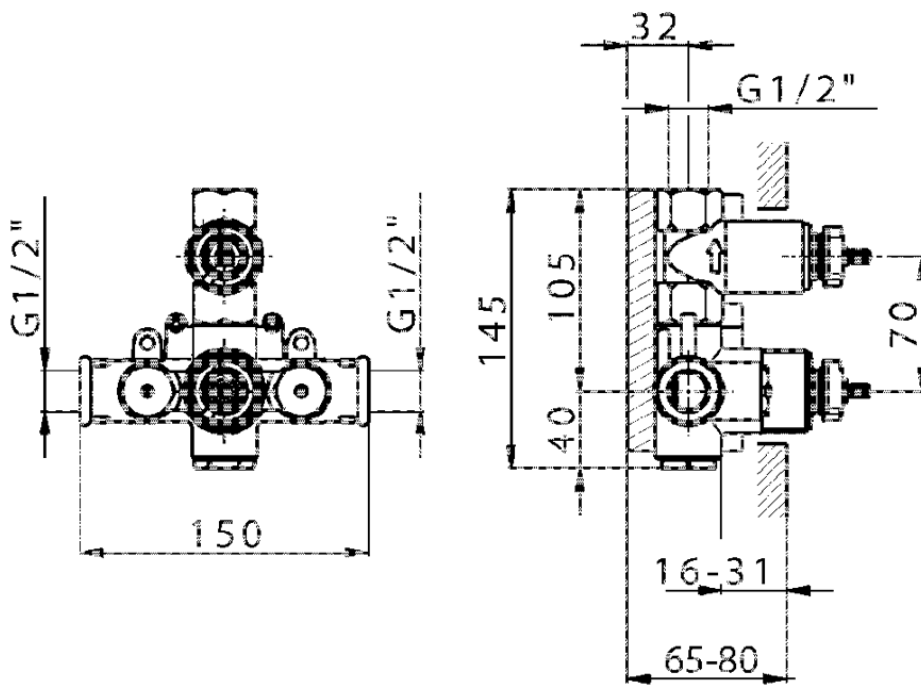

## Parte esterna termostatico doccia incasso 1 uscita THERMO\_CS007280

CS007280

<https://www.huberitalia.com/parte-esterna-termostatico-doccia-incasso-1-uscita-thermo-cs007280>

ZB007341

<https://www.huberitalia.com/parte-incasso-termostatico-doccia-1-uscita-incasso-zb007341>

ZB007281

<https://www.huberitalia.com/parte-incasso-termostatico-doccia-1-uscita-incasso-zb007281>

2025-01-30