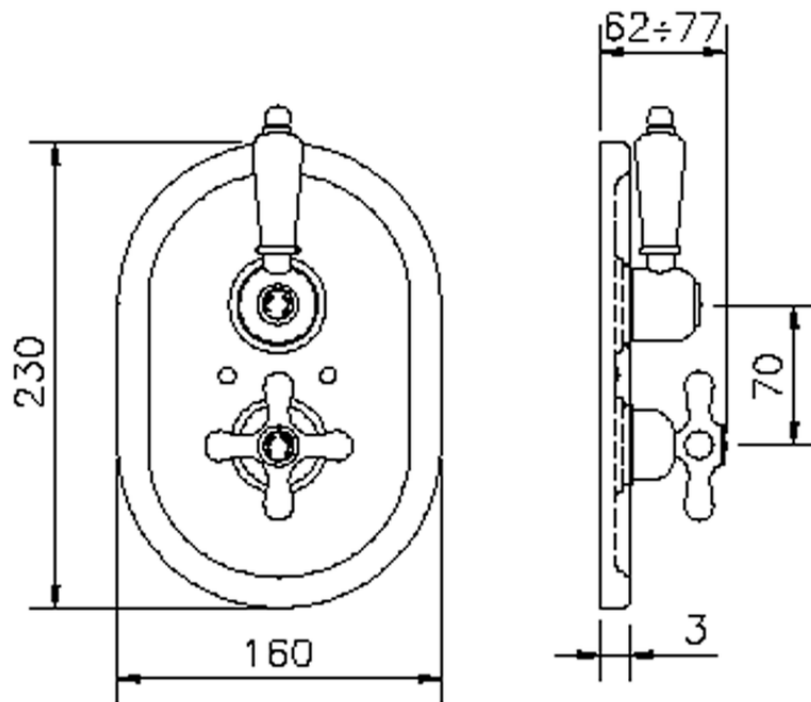

## Parte esterna termostatico doccia incasso 1 uscita THERMO\_CS007280

CS007280

<https://www.huberitalia.com/parte-esterna-termostatico-doccia-incasso-1-uscita-thermo-cs007280>

ZB007341

<https://www.huberitalia.com/parte-incasso-termostatico-doccia-1-uscita-incasso-zb007341>

ZB007281

<https://www.huberitalia.com/parte-incasso-termostatico-doccia-1-uscita-incasso-zb007281>

2024-12-22