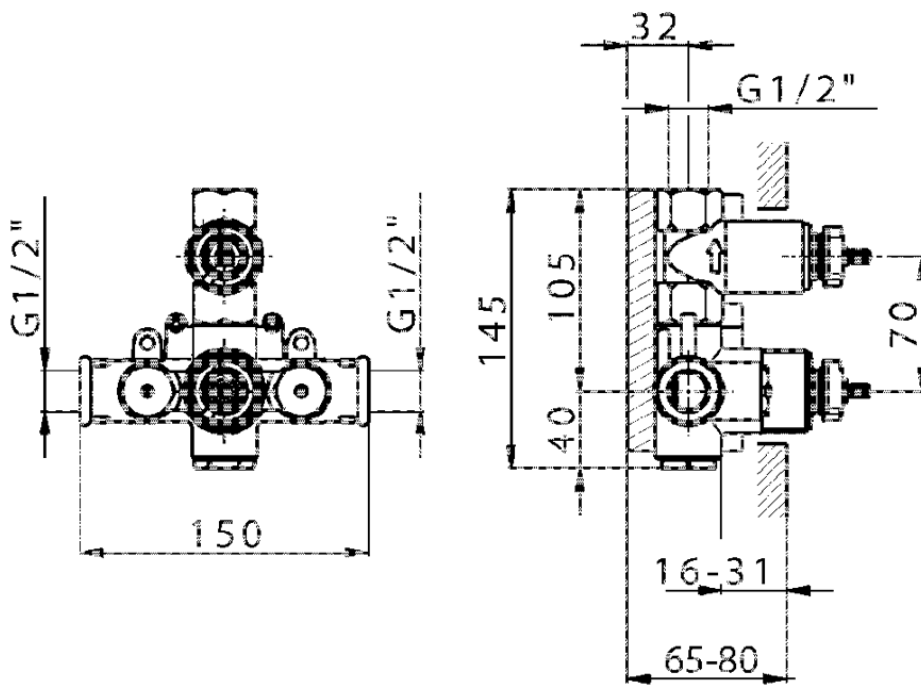

## Parte esterna termostatico doccia incasso 1 uscita THERMO\_CS007280

CS007280

<https://www.huberitalia.com/parte-esterna-termostatico-doccia-incasso-1-uscita-thermo-cs007280>

ZB007341

<https://www.huberitalia.com/parte-incasso-termostatico-doccia-1-uscita-incasso-zb007341>

ZB007281

<https://www.huberitalia.com/parte-incasso-termostatico-doccia-1-uscita-incasso-zb007281>

2024-12-22