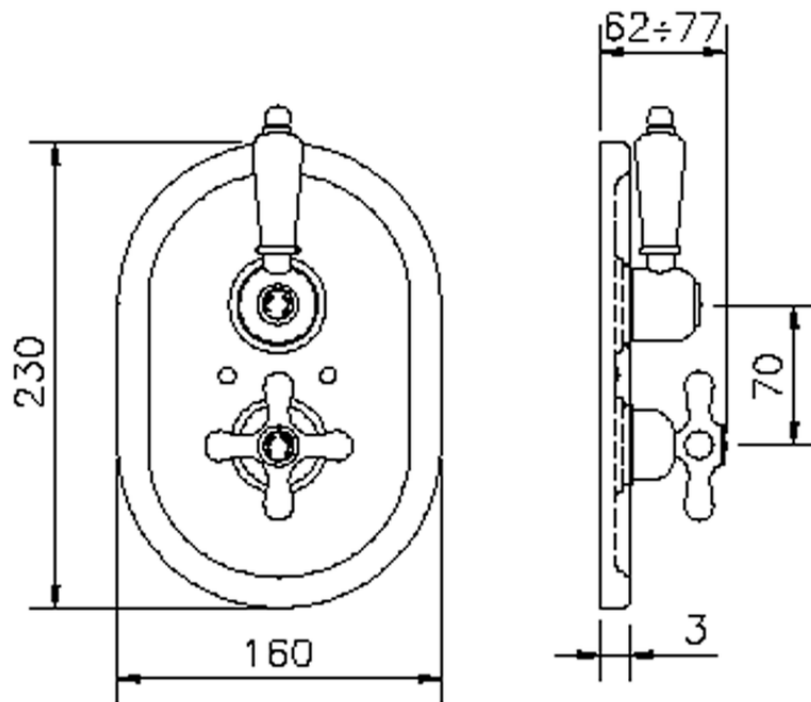

## Parte esterna termostatico doccia incasso 1 uscita THERMO\_CS007280

CS007280

<https://www.huberitalia.com/parte-esterna-termostatico-doccia-incasso-1-uscita-thermo-cs007280>

ZB007341

<https://www.huberitalia.com/parte-incasso-termostatico-doccia-1-uscita-incasso-zb007341>

ZB007281

<https://www.huberitalia.com/parte-incasso-termostatico-doccia-1-uscita-incasso-zb007281>

2025-01-30