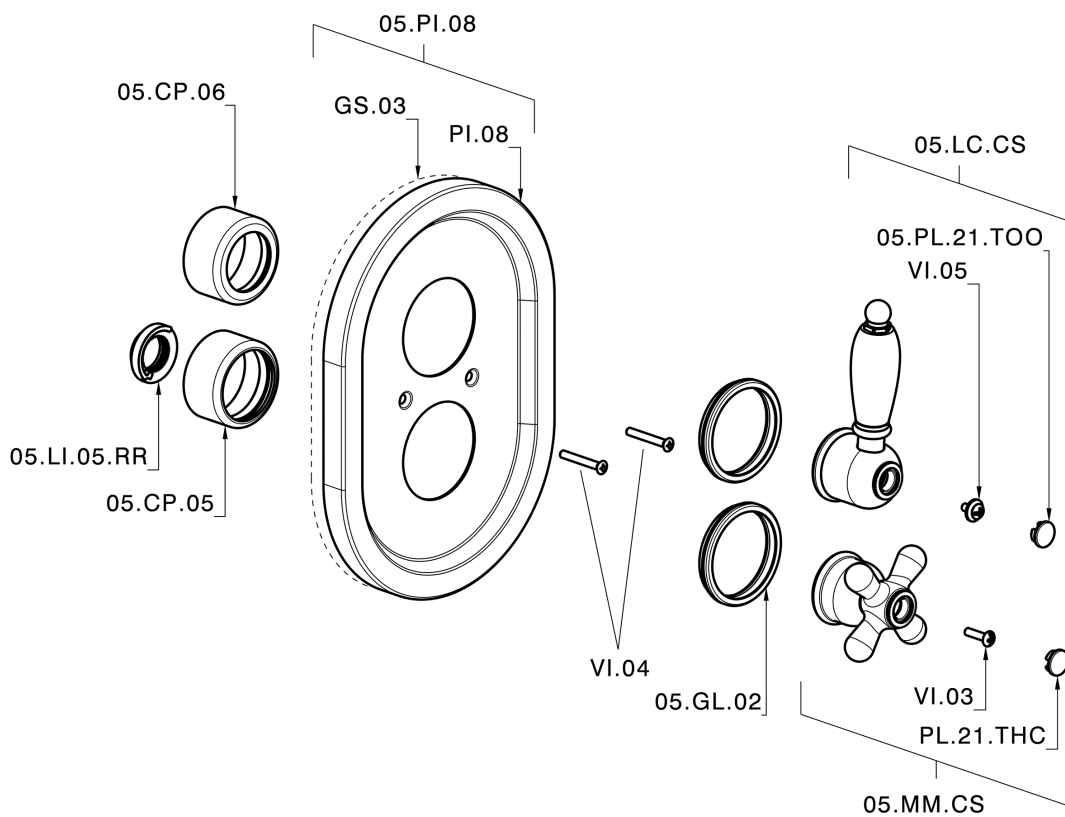

Parte esterna termostatico doccia incasso 1 uscita THERMO_CS007280

Parte incasso termostatico doccia 1 uscita INCASSO_ZB007341

ZB007341

<https://www.huberitalia.com/parte-incasso-termostatico-doccia-1-uscita-incasso-zb007341>

Parte incasso termostatico doccia 1 uscita INCASSO_ZB007281

ZB007281

<https://www.huberitalia.com/parte-incasso-termostatico-doccia-1-uscita-incasso-zb007281>

2025-01-30