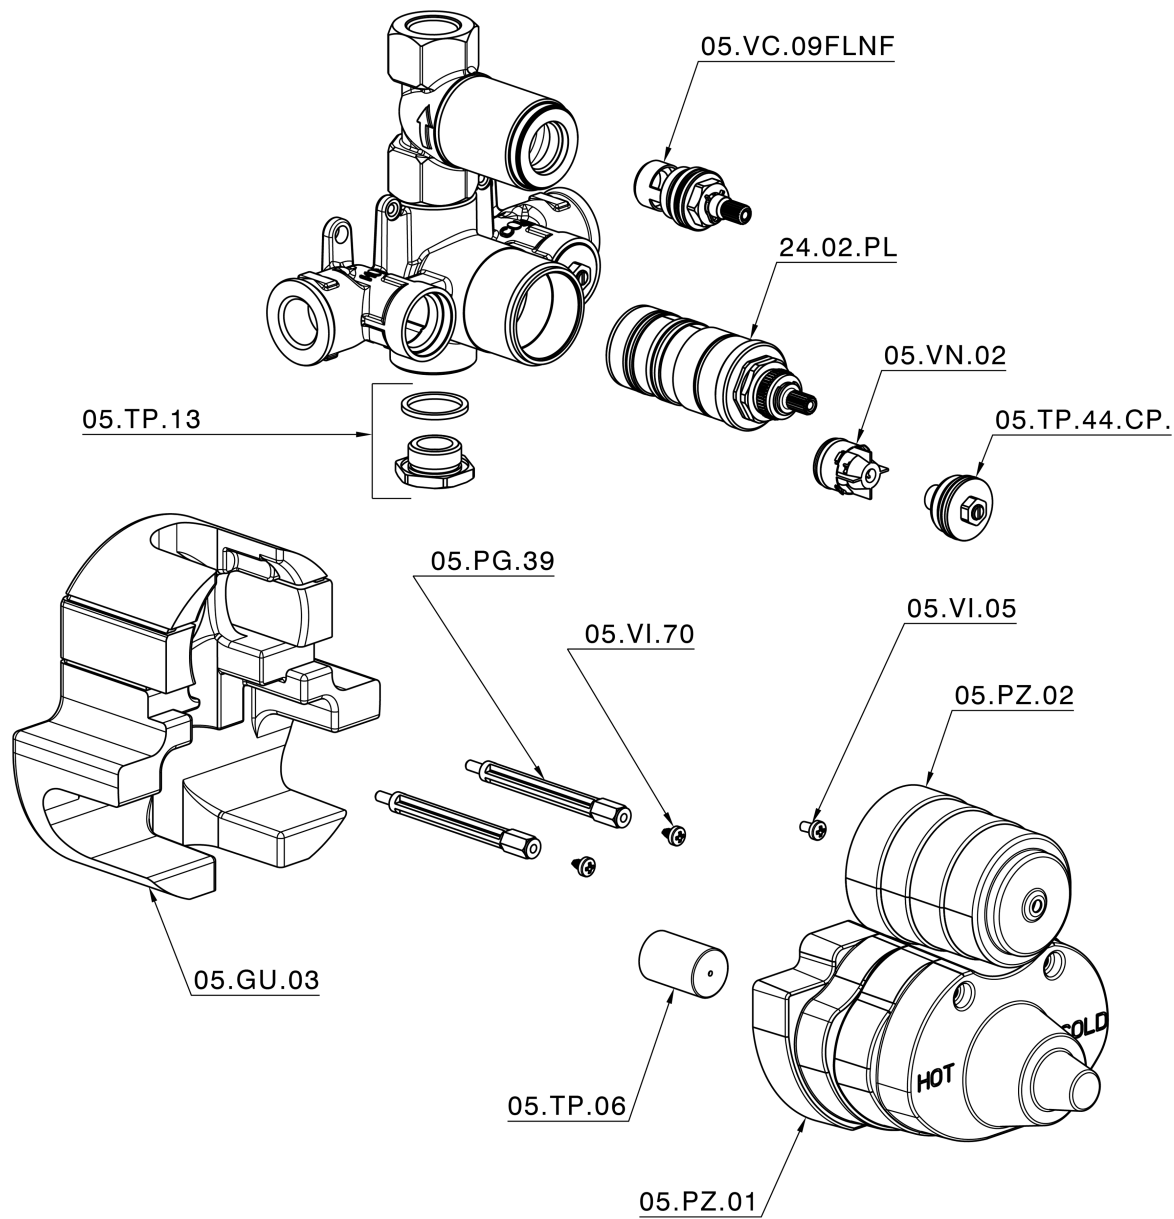

Parte esterna termostatico doccia incasso 1 uscita THERMO_CS007280

Parte incasso termostatico doccia 1 uscita INCASSO_ZB007341

ZB007341

<https://www.huberitalia.com/parte-incasso-termostatico-doccia-1-uscita-incasso-zb007341>

Parte incasso termostatico doccia 1 uscita INCASSO_ZB007281

ZB007281

<https://www.huberitalia.com/parte-incasso-termostatico-doccia-1-uscita-incasso-zb007281>

2025-01-30