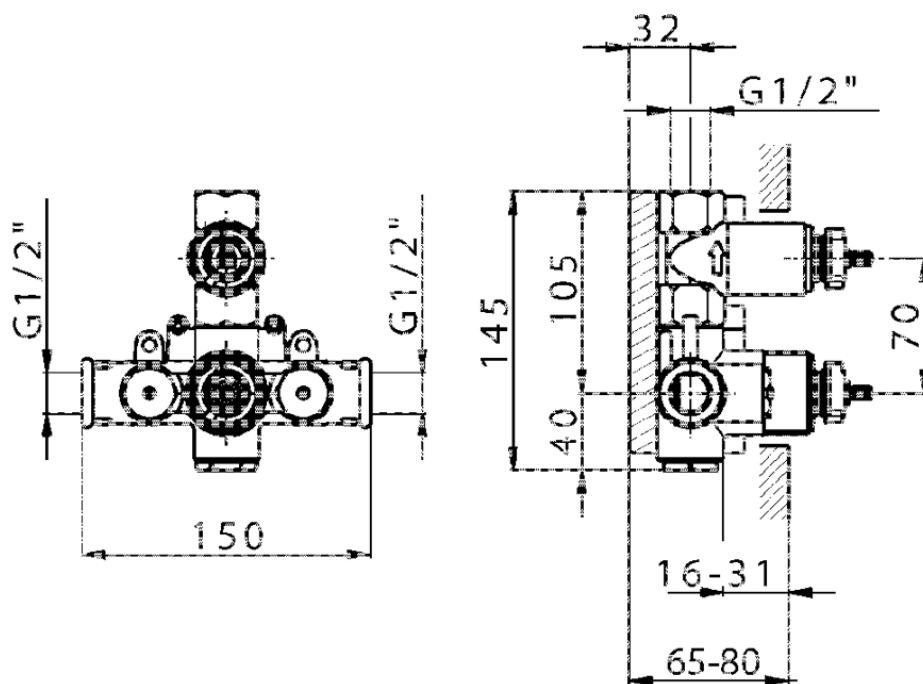

## Parte esterna termostatico doccia incasso 1 uscita THERMO\_CS007280

CS007280

<https://www.huberitalia.com/parte-esterna-termostatico-doccia-incasso-1-uscita-thermo-cs007280>

ZB007341

<https://www.huberitalia.com/parte-incasso-termostatico-doccia-1-uscita-incasso-zb007341>

ZB007281

<https://www.huberitalia.com/parte-incasso-termostatico-doccia-1-uscita-incasso-zb007281>

2025-01-30