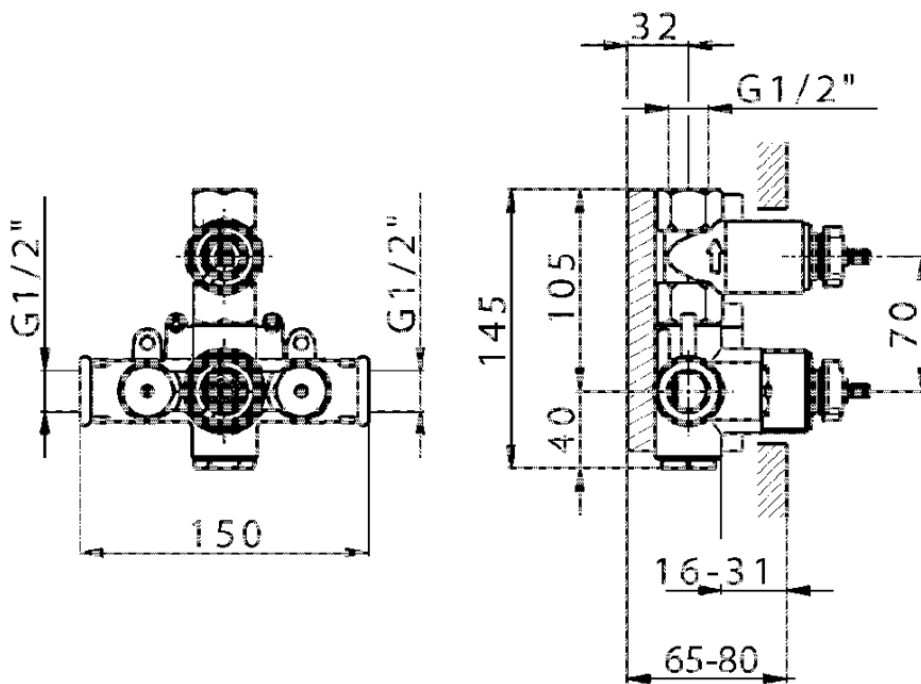

Parte esterna termostatico doccia incasso 1 uscita THERMO_CS007280

CS007280

<https://www.huberitalia.com/parte-esterna-termostatico-doccia-incasso-1-uscita-thermo-cs007280>

ZB007341

<https://www.huberitalia.com/parte-incasso-termostatico-doccia-1-uscita-incasso-zb007341>

ZB007281

<https://www.huberitalia.com/parte-incasso-termostatico-doccia-1-uscita-incasso-zb007281>

2024-12-22