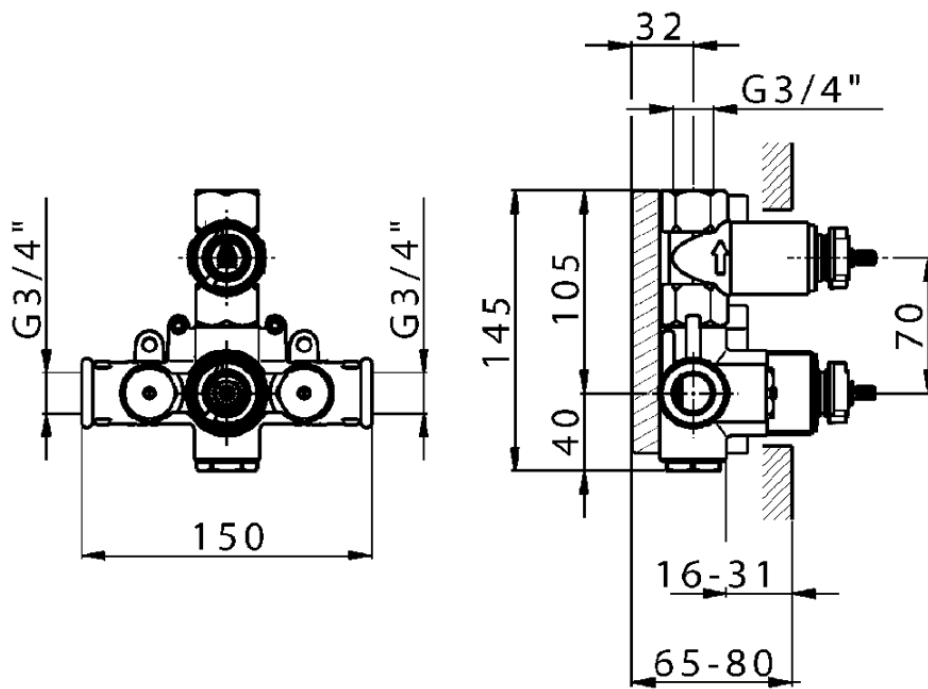

## Parte esterna termostatico doccia incasso 1 uscita THERMO\_CS007280

CS007280

<https://www.huberitalia.com/parte-esterna-termostatico-doccia-incasso-1-uscita-thermo-cs007280>

ZB007341

<https://www.huberitalia.com/parte-incasso-termostatico-doccia-1-uscita-incasso-zb007341>

ZB007281

<https://www.huberitalia.com/parte-incasso-termostatico-doccia-1-uscita-incasso-zb007281>

2025-01-30