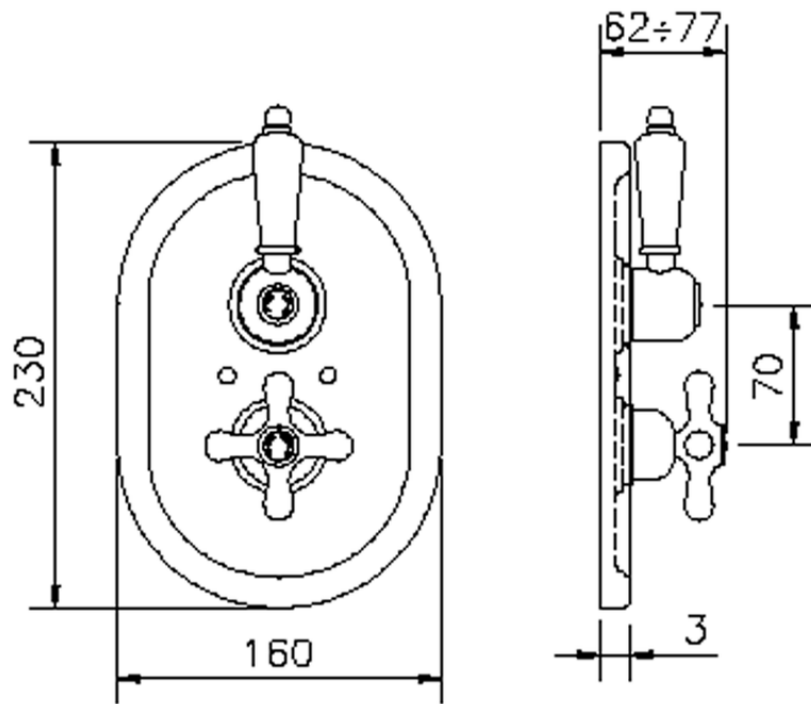

## Parte esterna termostatico doccia incasso 1 uscita THERMO\_CS007280

CS007280

<https://www.huberitalia.com/parte-esterna-termostatico-doccia-incasso-1-uscita-thermo-cs007280>

ZB007341

<https://www.huberitalia.com/parte-incasso-termostatico-doccia-1-uscita-incasso-zb007341>

ZB007281

<https://www.huberitalia.com/parte-incasso-termostatico-doccia-1-uscita-incasso-zb007281>

2025-01-30