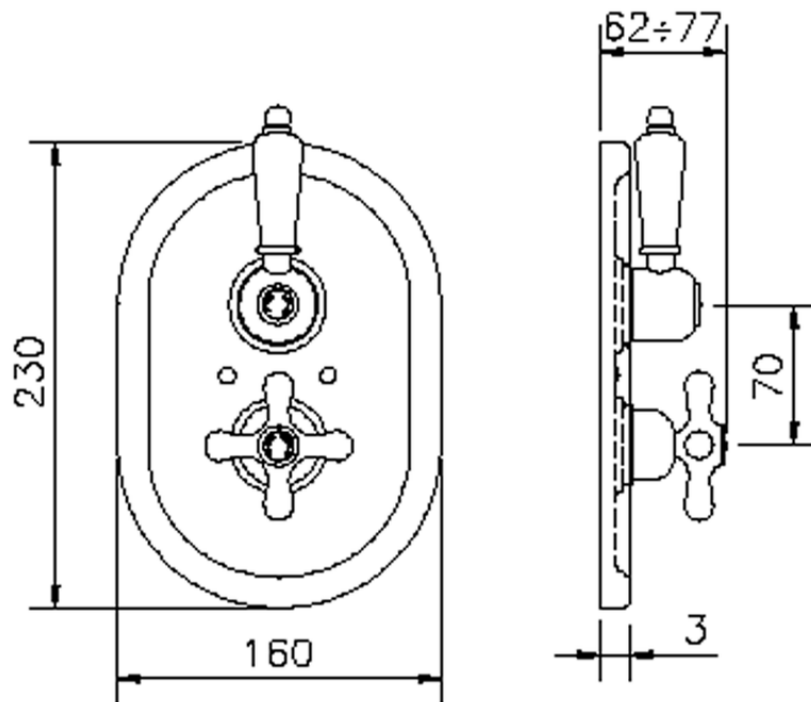

Parte esterna termostatico doccia incasso 1 uscita THERMO_CS007280

CS007280

<https://www.huberitalia.com/parte-esterna-termostatico-doccia-incasso-1-uscita-thermo-cs007280>

ZB007341

<https://www.huberitalia.com/parte-incasso-termostatico-doccia-1-uscita-incasso-zb007341>

ZB007281

<https://www.huberitalia.com/parte-incasso-termostatico-doccia-1-uscita-incasso-zb007281>

2024-12-22