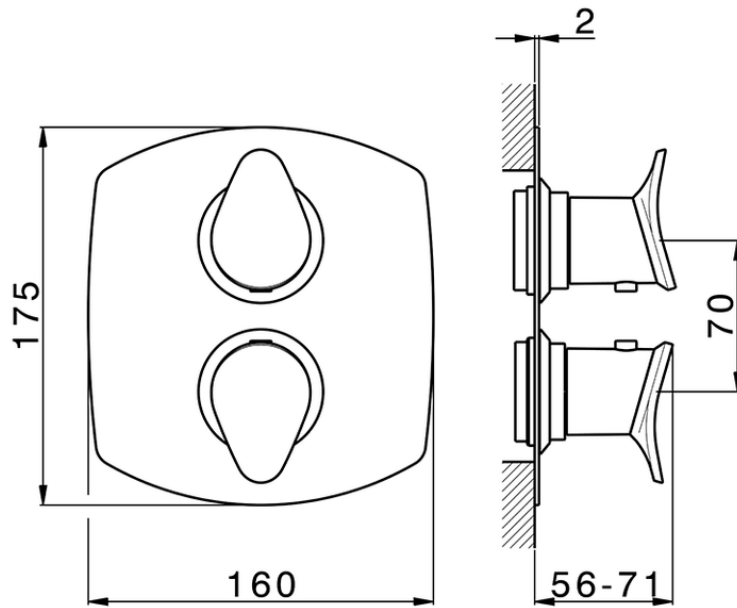

## Parte esterna termostatico doccia incasso 1 uscita THERMO\_HC007300

HC007300

<https://www.huberitalia.com/parte-esterna-termostatico-doccia-incasso-1-uscita-thermo-hc007300>

## Piastra/Plate/Plaque/Platte/Placa

2-3mm: XX 25-40 YY 76-91

10 mm: XX 16-31 YY 65-80

ZB007300

<https://www.huberitalia.com/parte-incasso-termostatico-doccia-1-uscita-incasso-zb007300>

2024-12-22