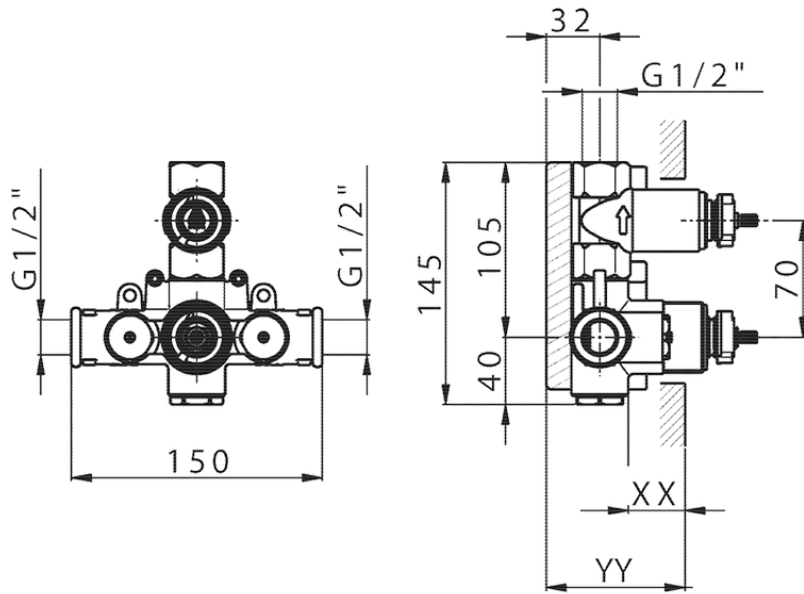

## Parte esterna termostatico doccia incasso 1 uscita THERMO\_HC007300

HC007300

<https://www.huberitalia.com/parte-esterna-termostatico-doccia-incasso-1-uscita-thermo-hc007300>

## Piastra/Plate/Plaque/Platte/Placa

2-3mm: XX 25-40 YY 76-91

10 mm: XX 16-31 YY 65-80

ZB007300

<https://www.huberitalia.com/parte-incasso-termostatico-doccia-1-uscita-incasso-zb007300>

2024-12-22