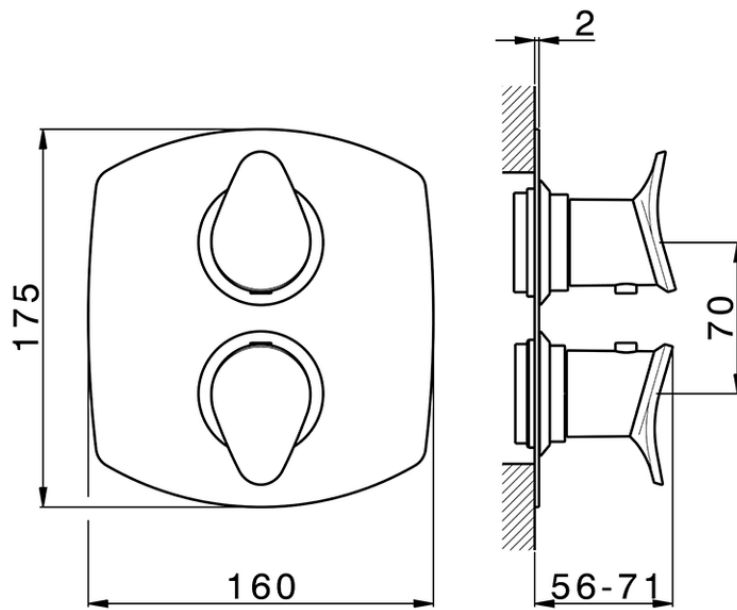

## Parte esterna termostatico doccia incasso 1 uscita THERMO\_HC007300

HC007300

<https://www.huberitalia.com/parte-esterna-termostatico-doccia-incasso-1-uscita-thermo-hc007300>

## Piastra/Plate/Plaque/Platte/Placa

2-3mm: XX 25-40 YY 76-91

10 mm: XX 16-31 YY 65-80

ZB007300

<https://www.huberitalia.com/parte-incasso-termostatico-doccia-1-uscita-incasso-zb007300>

2024-12-22