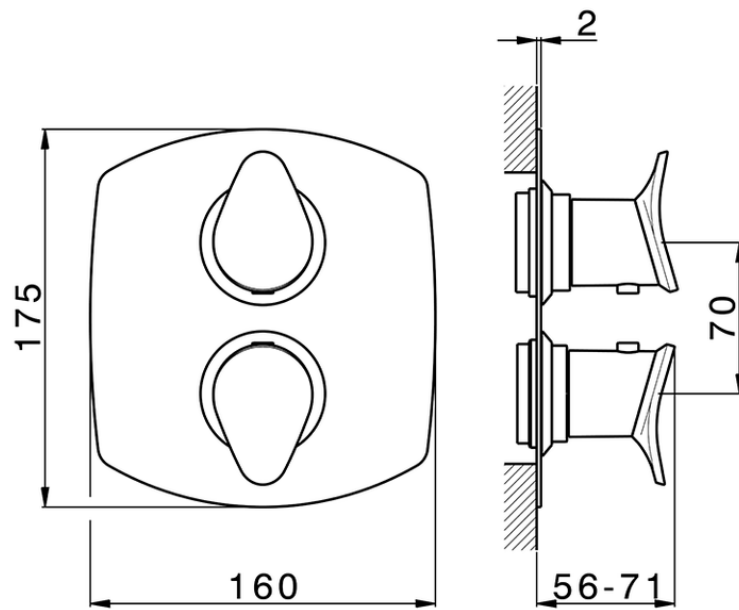

## Parte esterna termostatico doccia incasso 1 uscita THERMO\_HC007300

HC007300

<https://www.huberitalia.com/parte-esterna-termostatico-doccia-incasso-1-uscita-thermo-hc007300>

## Piastra/Plate/Plaque/Platte/Placa

2-3mm: XX 25-40 YY 76-91

10 mm: XX 16-31 YY 65-80

ZB007300

<https://www.huberitalia.com/parte-incasso-termostatico-doccia-1-uscita-incasso-zb007300>

2024-12-22