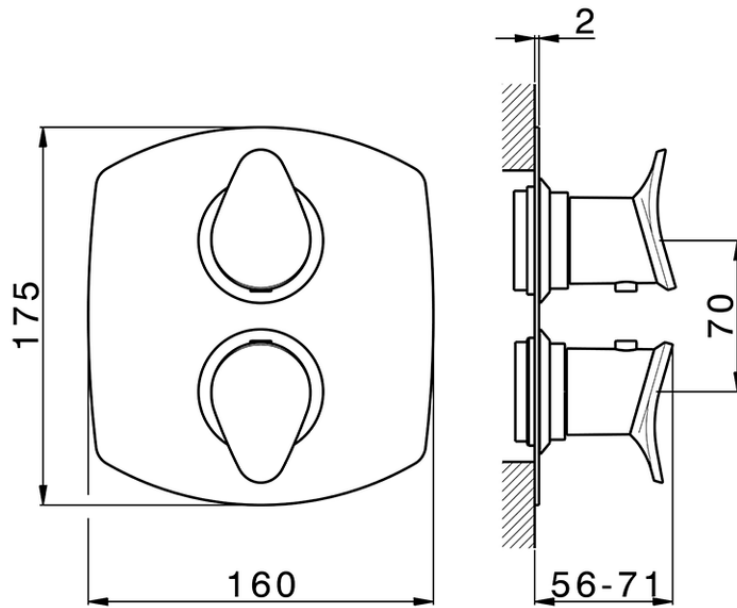

Parte esterna termostatico doccia incasso 1 uscita THERMO_HC007300

HC007300

<https://www.huberitalia.com/parte-esterna-termostatico-doccia-incasso-1-uscita-thermo-hc007300>

Piastra/Plate/Plaque/Platte/Placa

2-3mm: XX 25-40 YY 76-91

10 mm: XX 16-31 YY 65-80

ZB007300

<https://www.huberitalia.com/parte-incasso-termostatico-doccia-1-uscita-incasso-zb007300>

2024-12-22