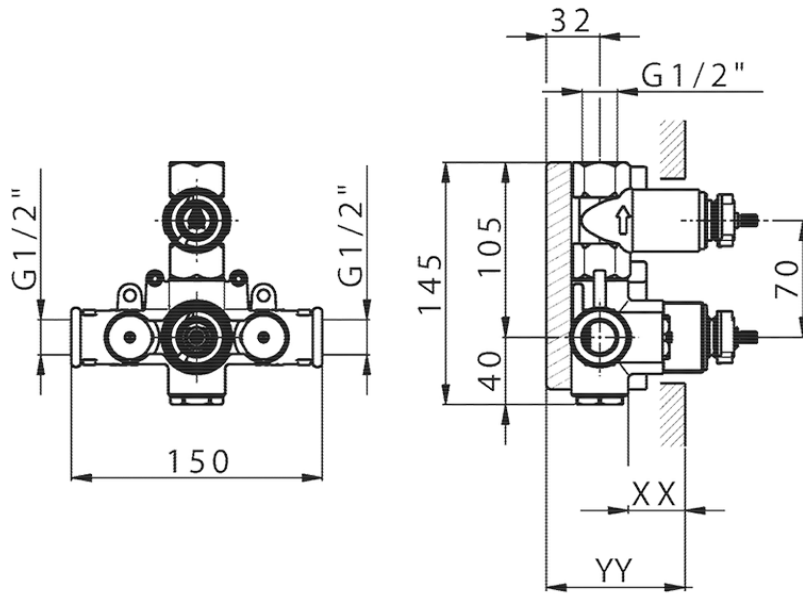

Parte esterna termostatico doccia incasso 1 uscita THERMO_HC007300

HC007300

<https://www.huberitalia.com/parte-esterna-termostatico-doccia-incasso-1-uscita-thermo-hc007300>

Piastra/Plate/Plaque/Platte/Placa

2-3mm: XX 25-40 YY 76-91

10 mm: XX 16-31 YY 65-80

ZB007300

<https://www.huberitalia.com/parte-incasso-termostatico-doccia-1-uscita-incasso-zb007300>

2024-12-22