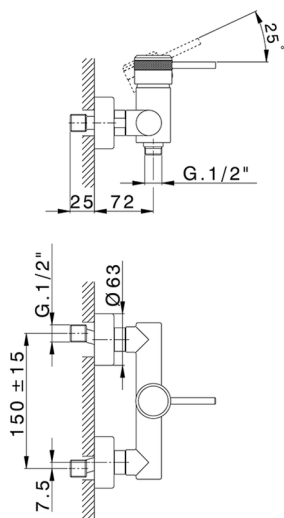

Miscelatore monocomando doccia CHRONOS_CR000440

MODELLO **CR000440**

Miscelatore monocomando doccia, senza completo doccia, attacco per flessibile 1/2" M

FINITURE DISPONIBILI

-  **21** 21 Cromo
-  **2F** 2F Nichel Spazzolato
-  **2Q** 2Q Black Titanium

CARATTERISTICHE

Ricambio Cartuccia **ZZ95409000**

Cartuccia Monocomando 35 mm

2024-12-22