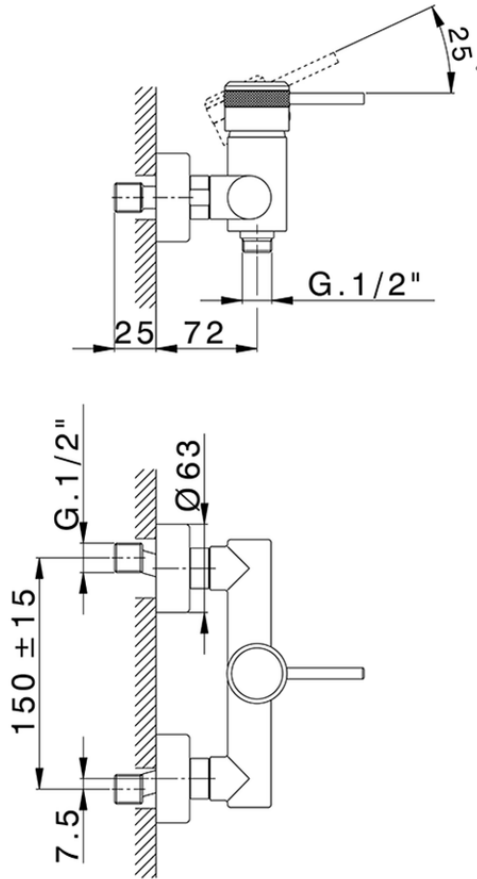

Miscelatore monocomando doccia CHRONOS_CR000440

CR000440

<https://www.huberitalia.com/miscelatore-monocomando-doccia-chronos-cr000440>

2024-12-22