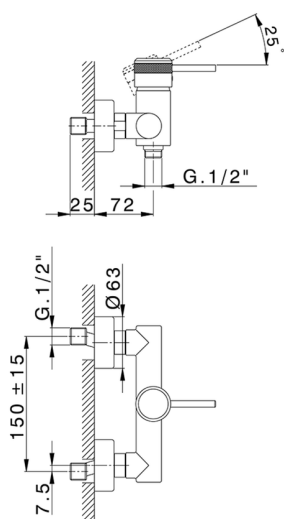

Miscelatore monocomando doccia CHRONOS_CR000440

MODELLO **CR000440**

Miscelatore monocomando doccia, senza completo doccia, attacco per flessibile 1/2" M

FINITURE DISPONIBILI

-  **21** 21 Cromo
-  **2F** 2F Nichel Spazzolato
-  **2Q** 2Q Black Titanium

CARATTERISTICHE

Ricambio Cartuccia **ZZ95409000**

Cartuccia Monocomando 35 mm

2025-01-09