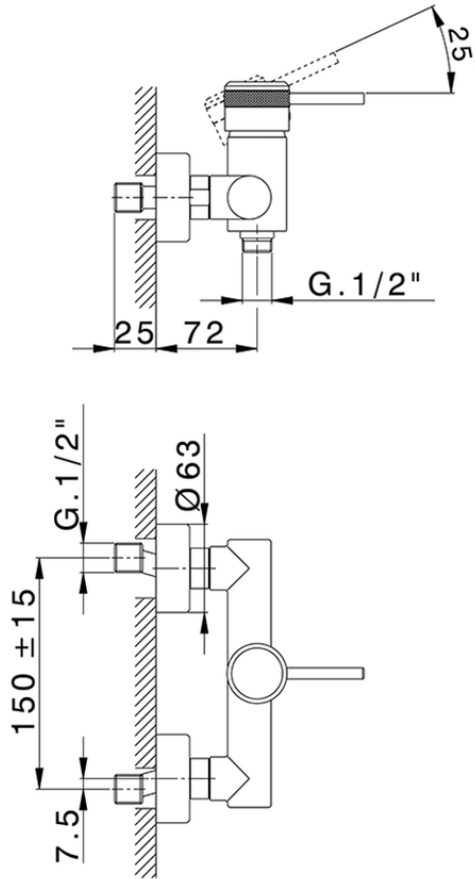

## Miscelatore monocomando doccia CHRONOS\_CR000440

CR000440

<https://www.huberitalia.com/miscelatore-monocomando-doccia-chronos-cr000440>

2025-01-09