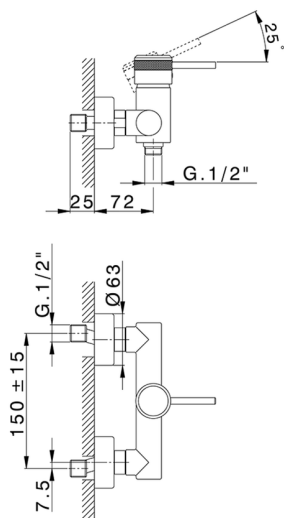

Miscelatore monocomando doccia CHRONOS_CR000440

MODELLO **CR000440**

Miscelatore monocomando doccia, senza completo doccia, attacco per flessibile 1/2" M

FINITURE DISPONIBILI

-  **21** 21 Cromo
-  **2F** 2F Nichel Spazzolato
-  **2Q** 2Q Black Titanium

CARATTERISTICHE

Ricambio Cartuccia **ZZ95409000**

Cartuccia Monocomando 35 mm

2024-12-21