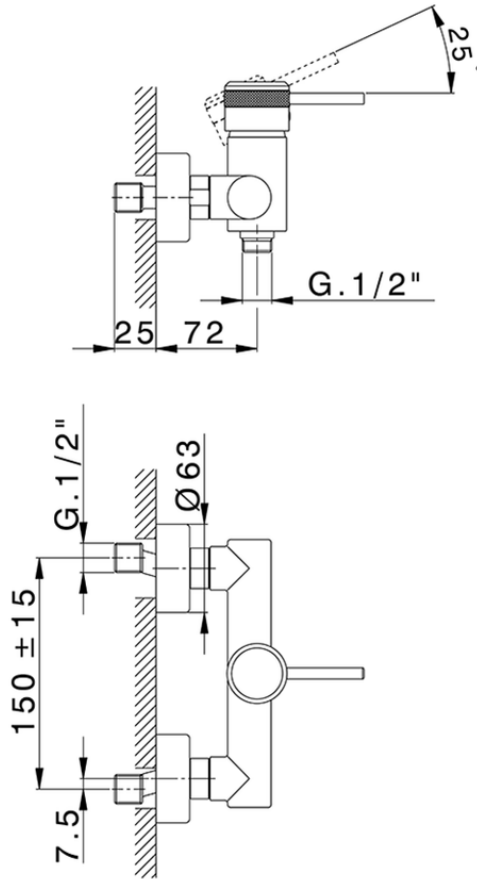

Miscelatore monocomando doccia CHRONOS_CR000440

CR000440

<https://www.huberitalia.com/miscelatore-monocomando-doccia-chronos-cr000440>

2025-01-21