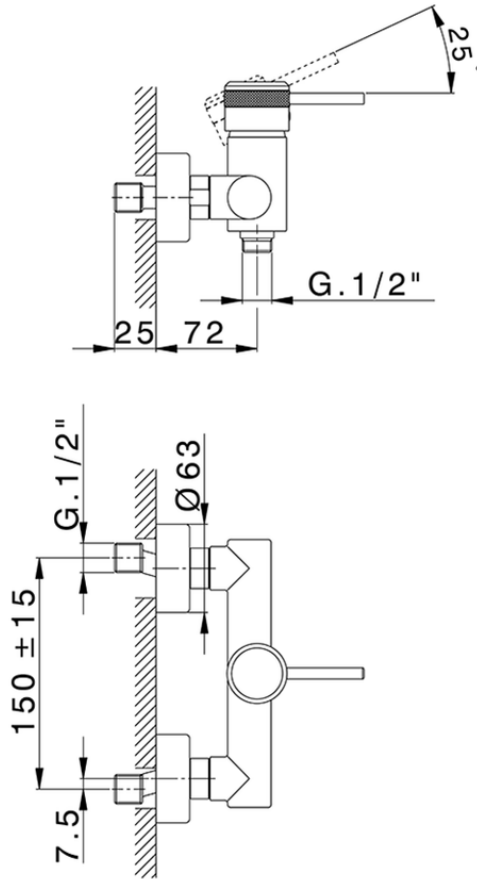

Miscelatore monocomando doccia CHRONOS_CR000440

CR000440

<https://www.huberitalia.com/miscelatore-monocomando-doccia-chronos-cr000440>

2024-12-21