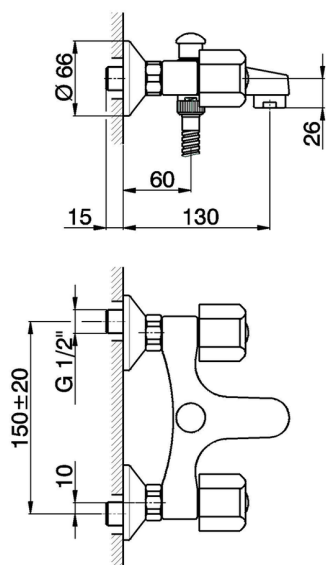

## Miscelatore vasca EVA\_EV000150

MODELLO **EV000150**

Miscelatore vasca, senza completo doccia, attacco per flessibile 1/2" M, senza maniglie

FINITURE DISPONIBILI

CARATTERISTICHE

2024-11-21