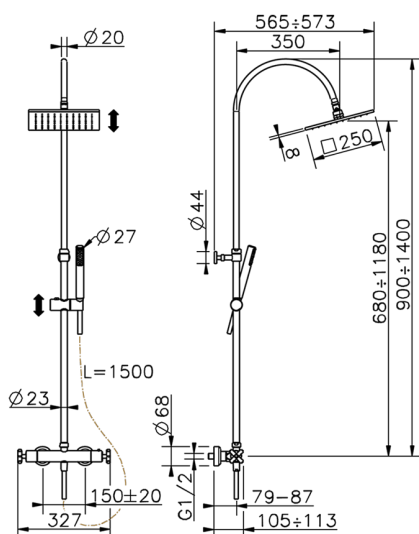

## Colonna doccia termostatica 2 funzioni SUITE\_SUC80020

MODELLO **SUC80020**

Colonna doccia termostatica 2 funzioni, devia stop 2 uscite, colonna telescopica, supporto doccetta scorrevole, doccetta monogetto minimalista D.27 mm ABS, soffione quadro 250x250 mm sp.8 mm in Ottone, flessibile liscio SILVERFLEX 150 cm

FINITURE DISPONIBILI

**21** 21 Cromo

CARATTERISTICHE

Ricambio Cartuccia **24.04A.PP**

**Cartuccia Termostatica Plus P 8X20**

### DeviaStop

La tecnologia Devia Stop di Huber consente con un semplice movimento rotativo di gestire la portata dell'acqua e di scegliere la modalità d'erogazione (soffione, doccetta a mano).