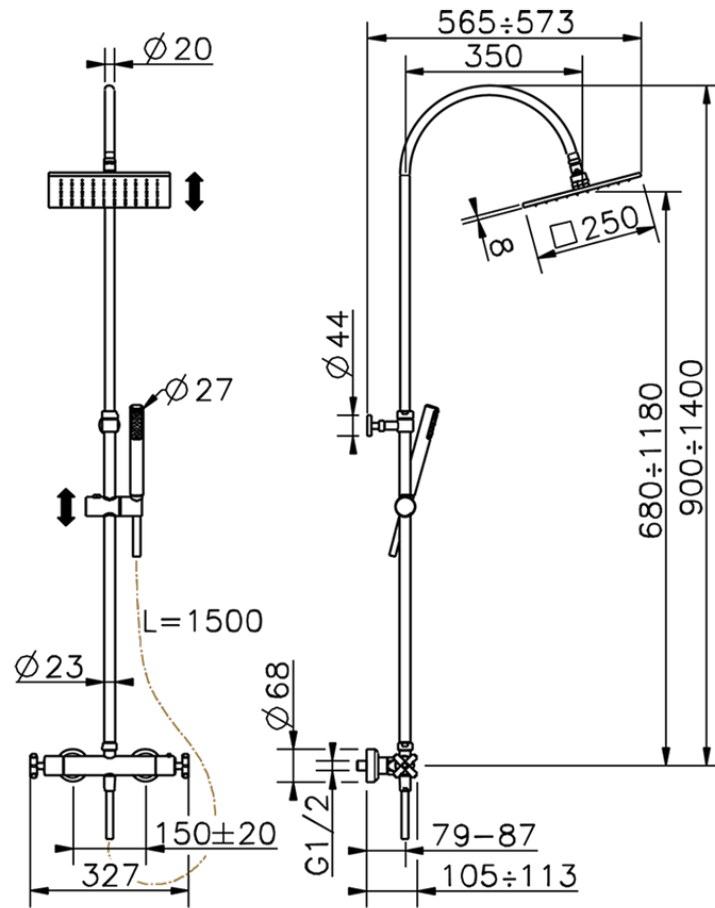

## Colonna doccia termostatica 2 funzioni SUITE\_SUC80020

SUC80020

<https://huberitalia.com/colonna-doccia-termostatica-2-funzioni-suite-suc80020>

2024-11-21