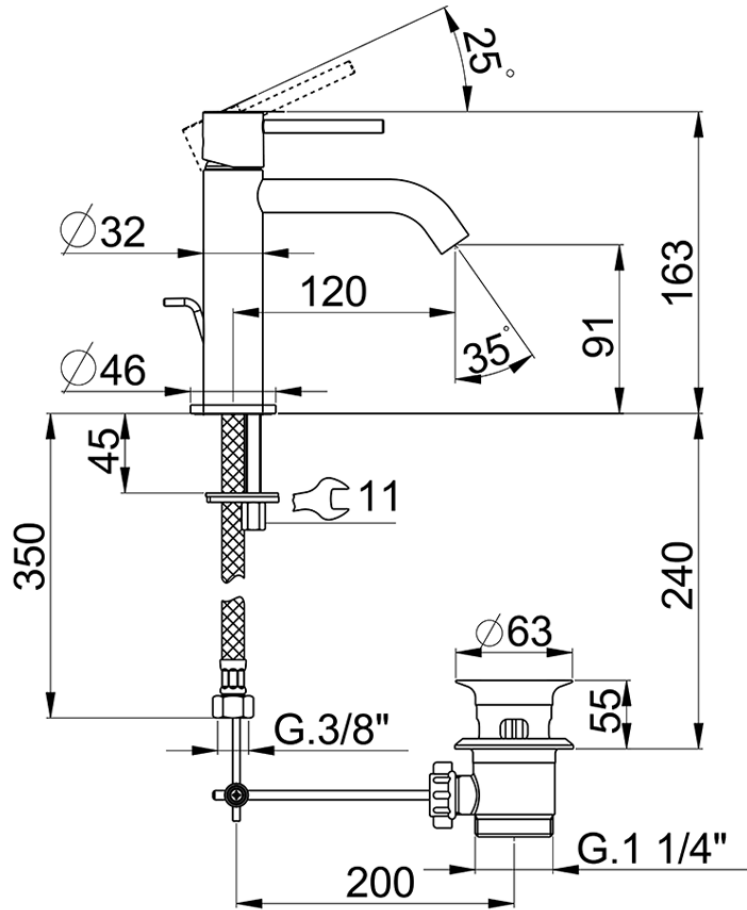

Miscelatore monocomando lavabo large M32\_MT000494

MT000494

<https://www.huberitalia.com/miscelatore-monocomando-lavabo-large-m32-mt000494>

2024-12-22