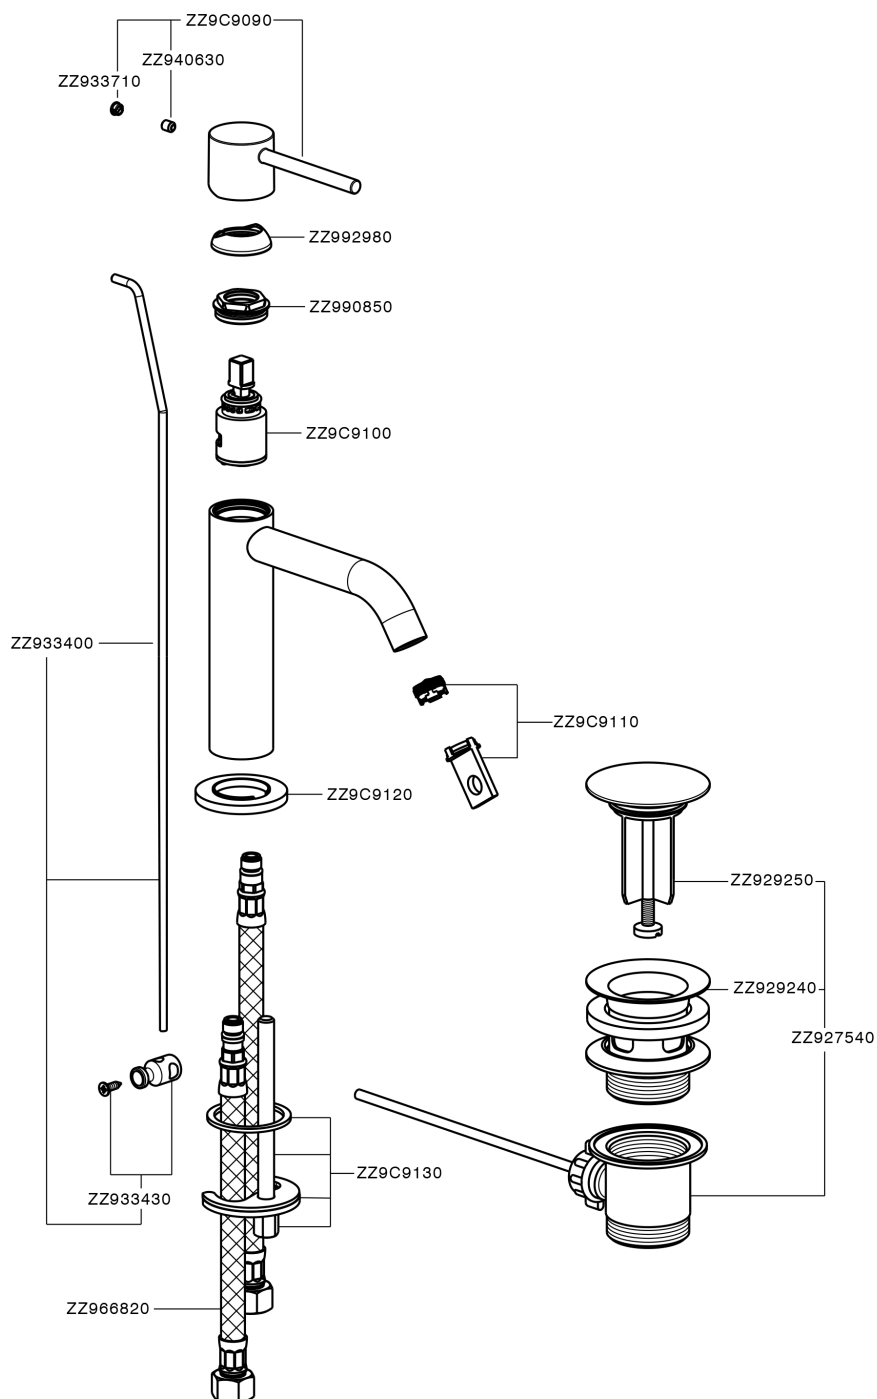

## Miscelatore monocomando lavabo large M32\_MT000494

MT000494

<https://www.huberitalia.com/miscelatore-monocomando-lavabo-large-m32-mt000494>

2024-12-22