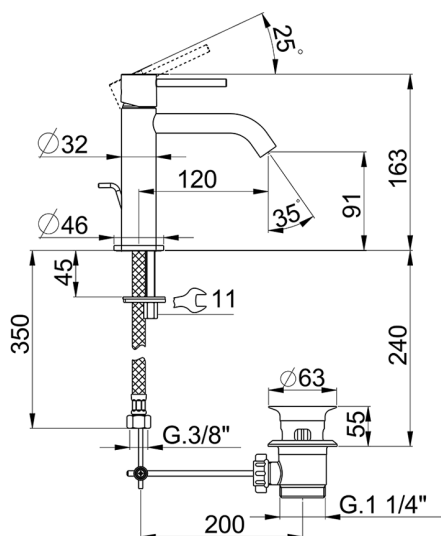

## Miscelatore monocomando lavabo large M32\_MT000494

MODELLO **MT000494**

Miscelatore monocomando lavabo large, con scarico automatico 1"1/4, flex inox G.3/8"

### CARATTERISTICHE

Ricambio Cartuccia **ZZ96550000**

**Cartuccia Monocomando 25 mm**

## Miscelatore monocomando lavabo large M32\_MT000494

MT000494

<https://www.huberitalia.com/miscelatore-monocomando-lavabo-large-m32-mt000494>

2024-12-22