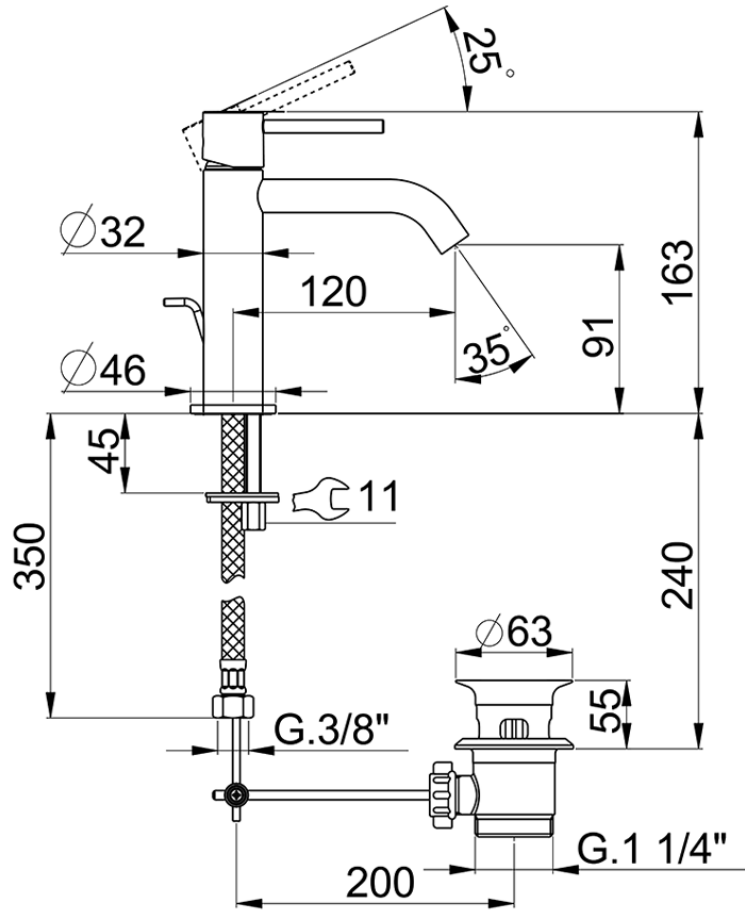

## Miscelatore monocomando lavabo large M32\_MT000494

MT000494

<https://www.huberitalia.com/miscelatore-monocomando-lavabo-large-m32-mt000494>

2024-12-22