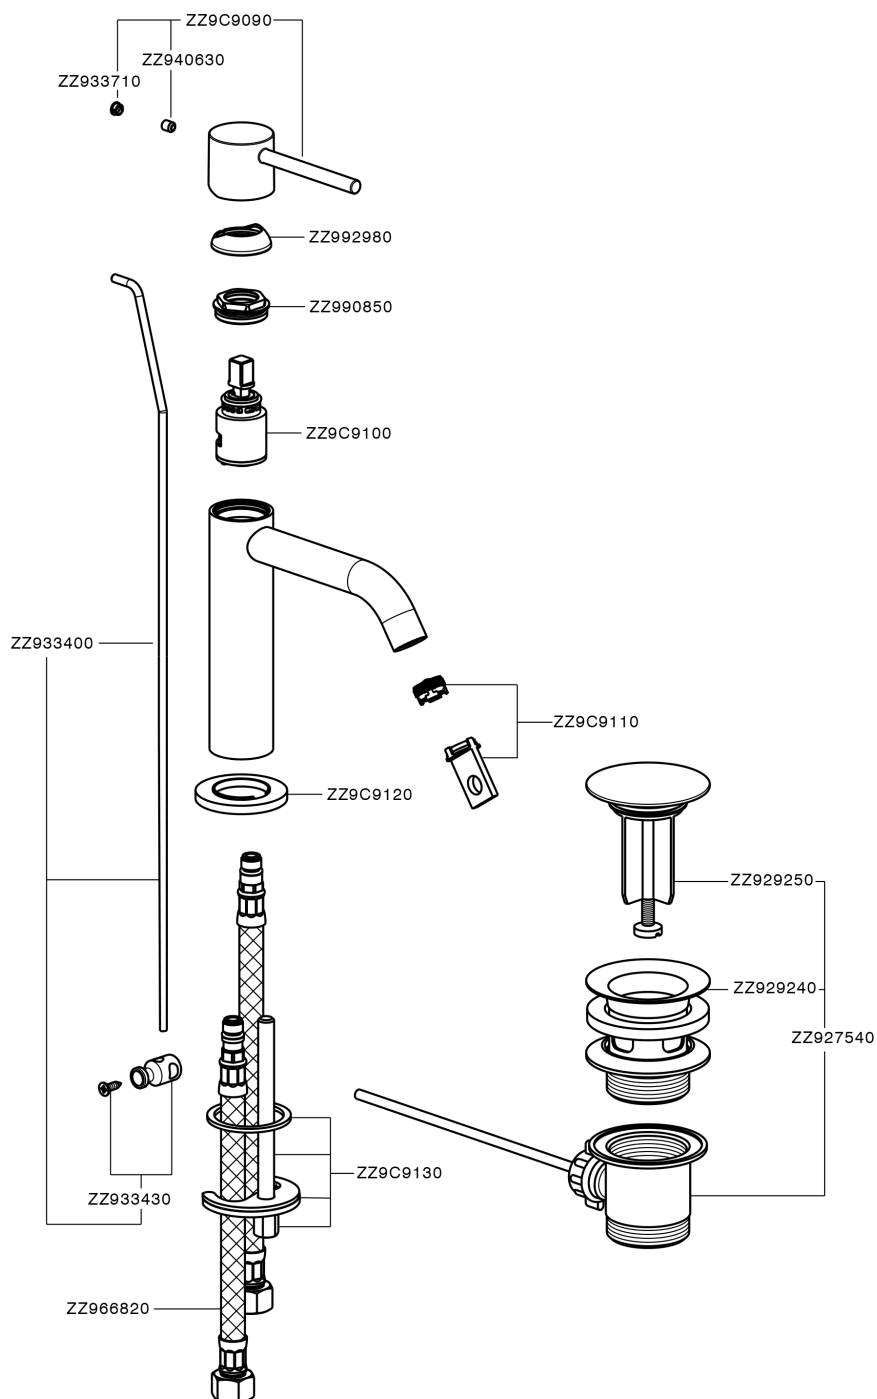

## Miscelatore monocomando lavabo large M32\_MT000494

MODELLO **MT000494**

Miscelatore monocomando lavabo large, con scarico automatico 1"1/4, flex inox G.3/8"

### CARATTERISTICHE

Ricambio Cartuccia **ZZ96550000**

**Cartuccia Monocomando 25 mm**

## Miscelatore monocomando lavabo large M32\_MT000494

MT000494

<https://www.huberitalia.com/miscelatore-monocomando-lavabo-large-m32-mt000494>

2024-12-22