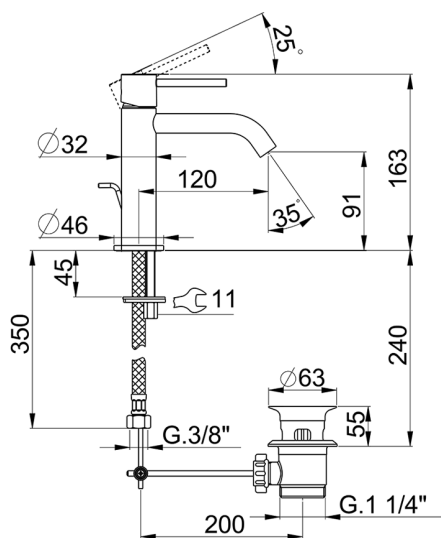

## Miscelatore monocomando lavabo large M32\_MT000494

MODELLO **MT000494**

Miscelatore monocomando lavabo large, con scarico automatico 1"1/4, flex inox G.3/8"

### CARATTERISTICHE

Ricambio Cartuccia **ZZ96550000**

**Cartuccia Monocomando 25 mm**

## Miscelatore monocomando lavabo large M32\_MT000494

MT000494

<https://www.huberitalia.com/miscelatore-monocomando-lavabo-large-m32-mt000494>

2024-12-22