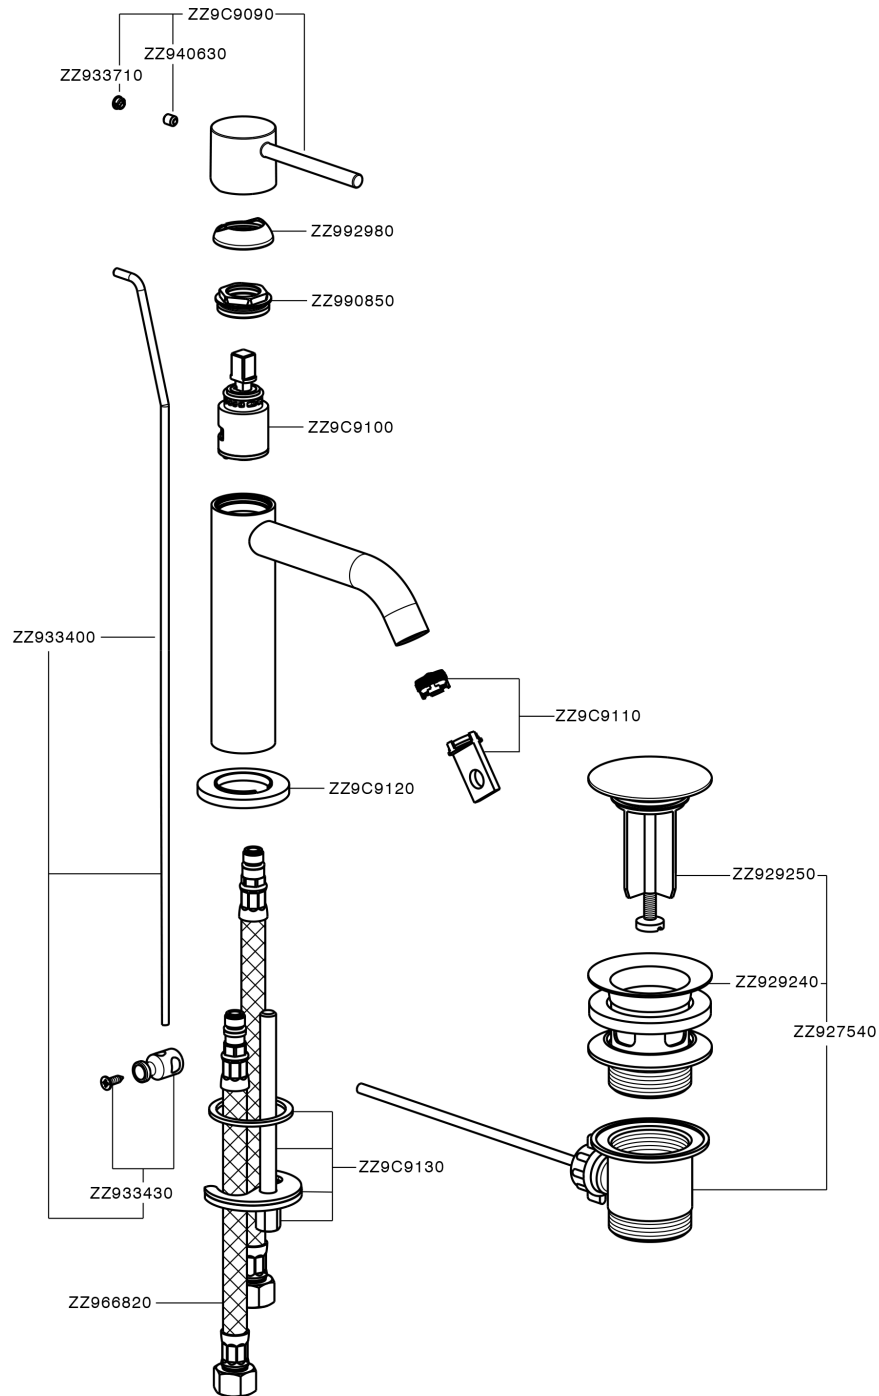

Miscelatore monocomando lavabo large M32_MT000494

MT000494

<https://www.huberitalia.com/miscelatore-monocomando-lavabo-large-m32-mt000494>

2024-12-22