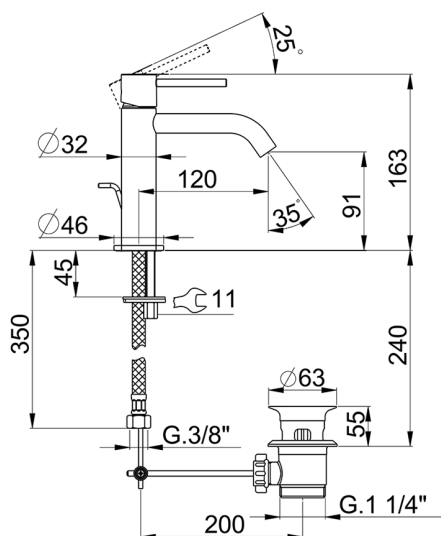

Miscelatore monocomando lavabo large M32_MT000494

MODELLO **MT000494**

Miscelatore monocomando lavabo large, con scarico automatico 1"1/4, flex inox G.3/8"

FINITURE DISPONIBILI

-  **21** 21 Cromo
-  **26** 26 Vecchio Rame
-  **2F** 2F Nichel Spazzolato
-  **2W** 2W Oro Spazzolato
-  **40** 40 Nero Opaco
-  **4Q** 4Q Bianco Opaco

CARATTERISTICHE

Ricambio Cartuccia **ZZ96550000**

Cartuccia Monocomando 25 mm

Miscelatore monocomando lavabo large M32_MT000494

MT000494

<https://www.huberitalia.com/miscelatore-monocomando-lavabo-large-m32-mt000494>