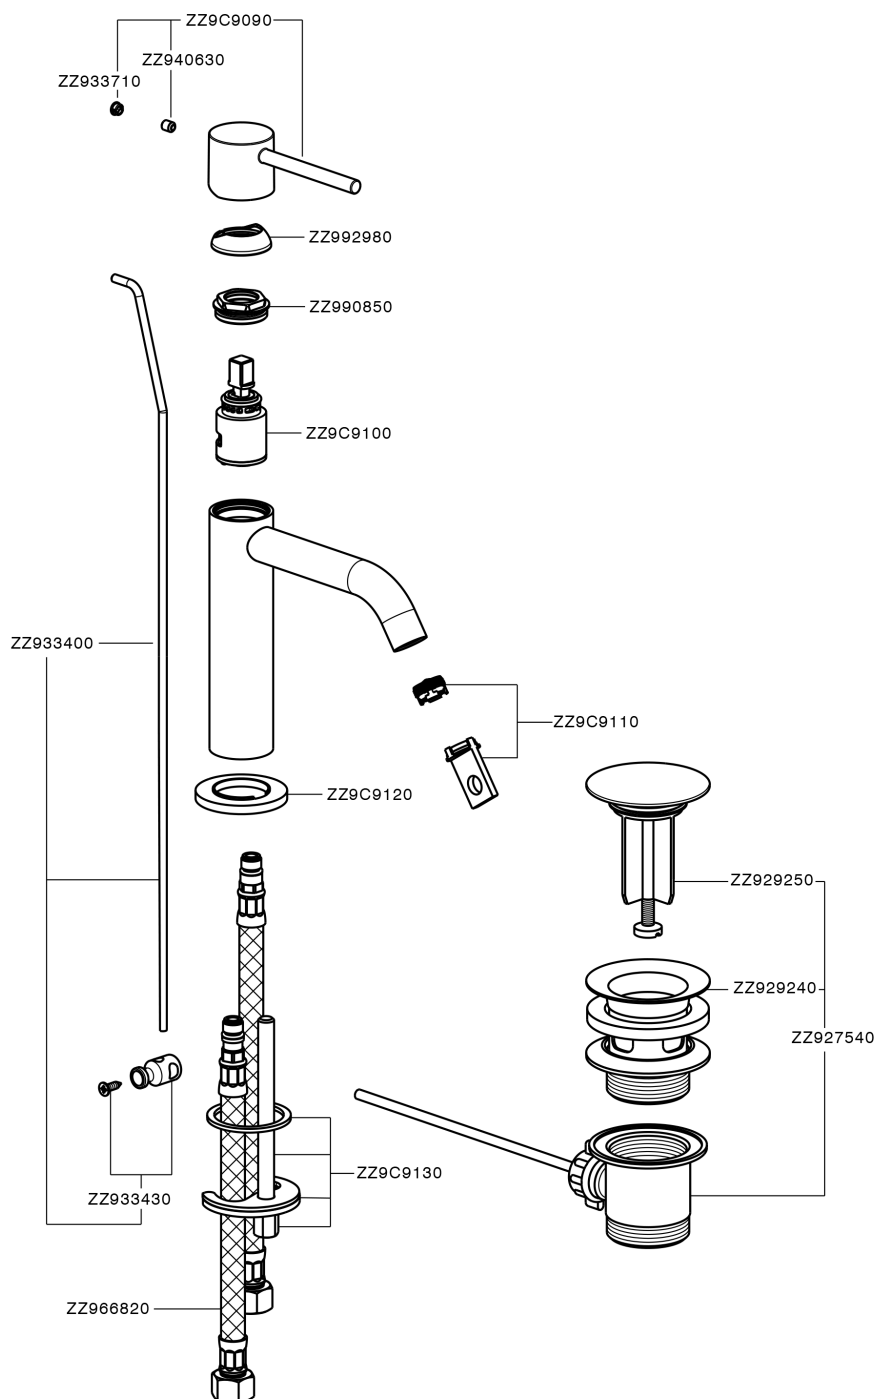

Miscelatore monocomando lavabo large M32_MT000494

MT000494

<https://www.huberitalia.com/miscelatore-monocomando-lavabo-large-m32-mt000494>

2024-12-22