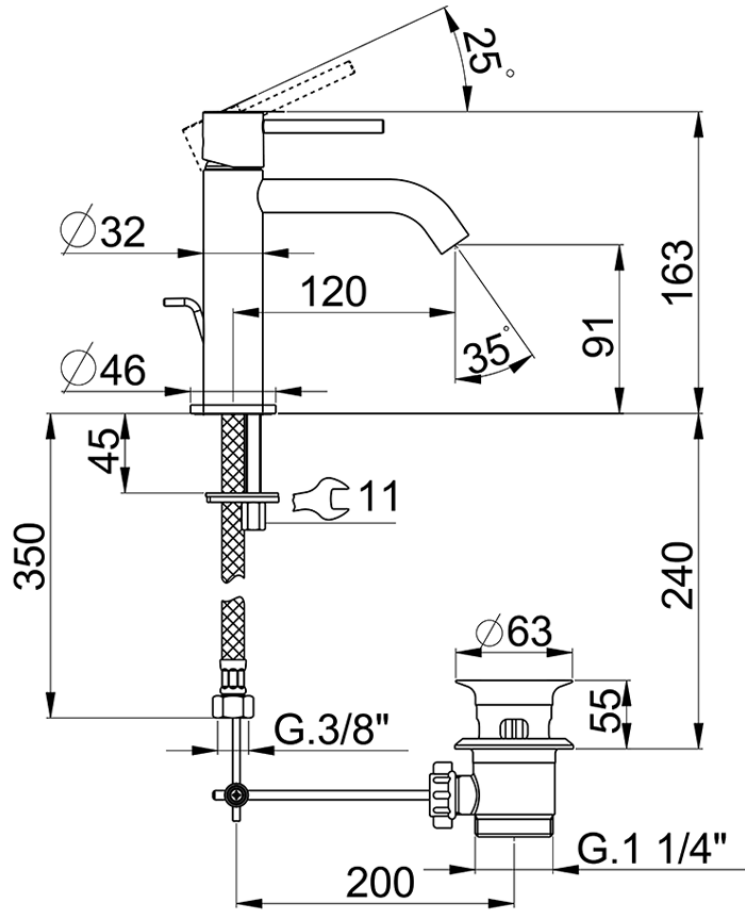

Miscelatore monocomando lavabo large M32_MT000494

MT000494

<https://www.huberitalia.com/miscelatore-monocomando-lavabo-large-m32-mt000494>

2024-12-22