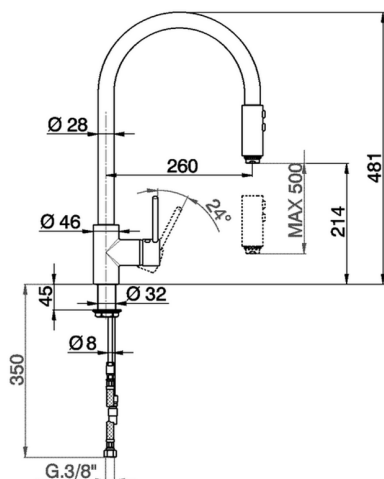

Miscelatore monocomando lavello docc. estraibile KITCHEN_LL400570

MODELLO **LL400570**

Miscelatore monocomando lavello
docc.estraibile,bocca girevole,doccetta 2 getti,flex
Ottone 175 cm

FINITURE DISPONIBILI

CARATTERISTICHE

Ricambio Cartuccia **ZZ93196000**

Cartuccia Monocomando 38 mm

2024-11-21