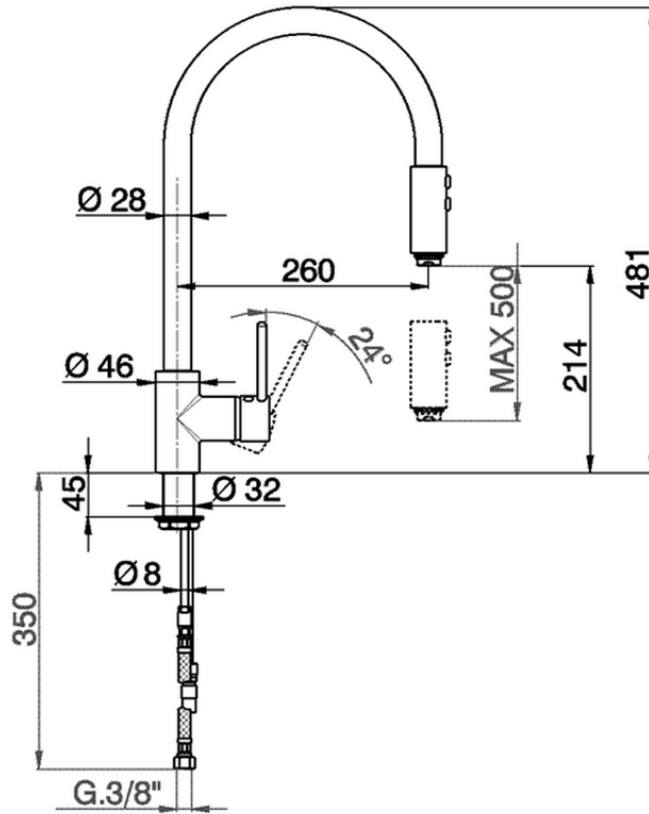

Miscelatore monocomandoavello docc. estraibile KITCHEN\_LL400570

LL400570

<https://huberitalia.com/miscelatore-monocomandoavello-docestraibile-kitchen-ll400570>

2024-11-23