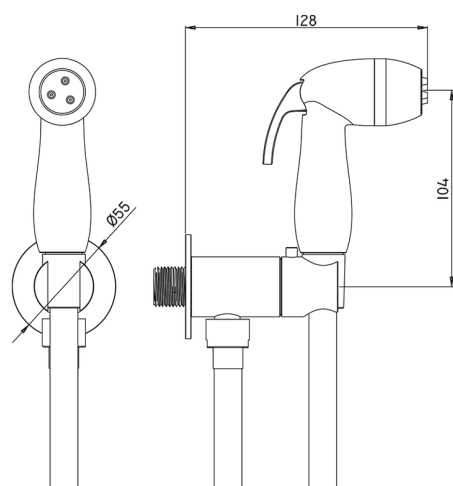

Set idroscopino completo COLLETTIVITÀ_NM007920

MODELLO **NM007920**

Set idroscopino completo, supporto murale tondo, apertura acqua singola, doccetta idroscopino in ABS, flex PVC 120 cm

FINITURE DISPONIBILI

CARATTERISTICHE

Doccetta idroscopino

Doccetta Idroscopino

Doccetta idroscopino monoforo, per la pulizia del sanitario.

2025-02-22