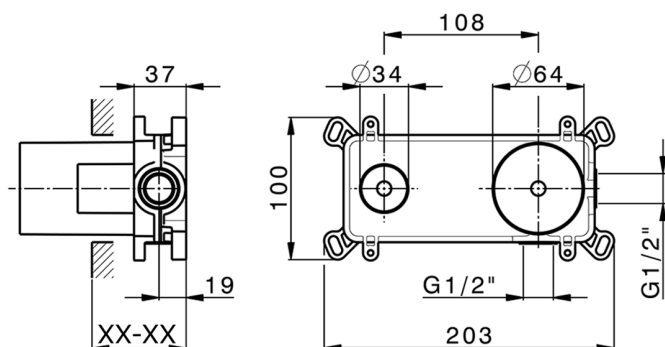

Parte esterna monocomando lavabo a parete NUOVA EGO_NE005511

MODELLO **NE005511**

Parte esterna monocomando lavabo a parete, senza parte incasso, bocca L.250 mm, per art. Easy-Box ZB002450 e art. ZB025510

FINITURE DISPONIBILI

-  **21** 21 Cromo
-  **2F** 2F Nichel Spazzolato
-  **40** 40 Nero Opaco
-  **4Q** 4Q Bianco Opaco

CARATTERISTICHE

Installazione **Incasso**
 Parti Incasso necessarie **ZB002450**

Parte incasso monocomando lavabo a parete Easy-Box INCASSO_ZB002450

MODELLO **ZB002450**

Parte incasso monocomando lavabo a parete Easy-Box, con scatola di protezione, senza parte esterna

FINITURE DISPONIBILI

CARATTERISTICHE

Incasso **1**
 Ricambio Cartuccia **ZZ95409000**
Cartuccia Monocomando 35 mm

Piastra/Plate/Plaque/Platte/Placa

2-3mm: XX 56-76

10mm: XX 48-68

EcoStop

Con il Dispositivo EcoStop l'apertura dell'acqua avviene con un punto duro al 50% circa della portata. Un fermo a metà apertura, da vincere con una leggera forza solo e soltanto quando ci sia una reale necessità di richiesta d'acqua alla massima portata. Ciò permette di consumare fino al 50% in meno di acqua.