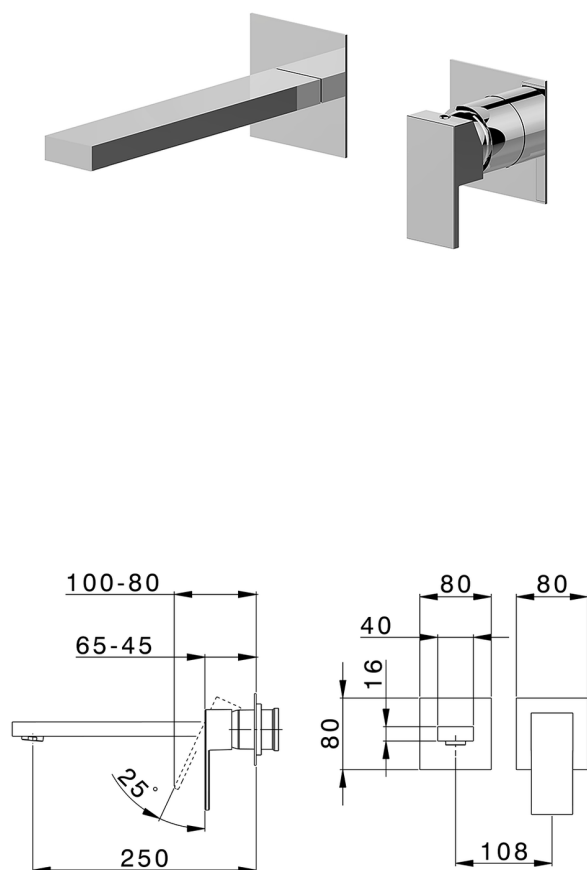

Parte esterna monocomando lavabo a parete NUOVA EGO_NE005511

MODELLO **NE005511**

Parte esterna monocomando lavabo a parete, senza parte incasso, bocca L.250 mm, per art. Easy-Box ZB002450 e art. ZB025510

FINITURE DISPONIBILI

-  **21** 21 Cromo
-  **2F** 2F Nichel Spazzolato
-  **40** 40 Nero Opaco
-  **4Q** 4Q Bianco Opaco

CARATTERISTICHE

Installazione **Incasso**
 Parti Incasso necessarie **ZB002450**

Parte incasso monocomando lavabo a parete Easy-Box INCASSO_ZB002450

MODELLO **ZB002450**

Parte incasso monocomando lavabo a parete Easy-Box, con scatola di protezione, senza parte esterna

FINITURE DISPONIBILI

CARATTERISTICHE

Incasso **1**
 Ricambio Cartuccia **ZZ95409000**
Cartuccia Monocomando 35 mm

Piastra/Plate/Plaque/Platte/Placa

2-3mm: XX 56-76

10mm: XX 48-68

EcoStop

Con il Dispositivo EcoStop l'apertura dell'acqua avviene con un punto duro al 50% circa della portata. Un fermo a metà apertura, da vincere con una leggera forza solo e soltanto quando ci sia una reale necessità di richiesta d'acqua alla massima portata. Ciò permette di consumare fino al 50% in meno di acqua.