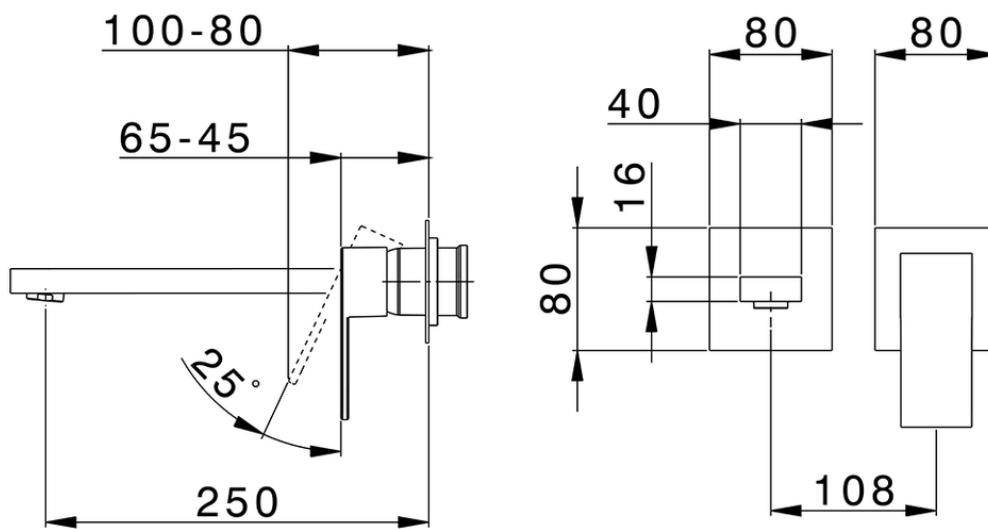

Parte esterna monocomando lavabo a parete NUOVA EGO_NE005511

NE005511

<https://huberitalia.com/parte-esterna-monocomando-lavabo-a-parete-nuova-ego-ne005511>

Piastra/Plate/Plaque/Platte/Placa

2-3mm: XX 56-76

10mm: XX 48-68