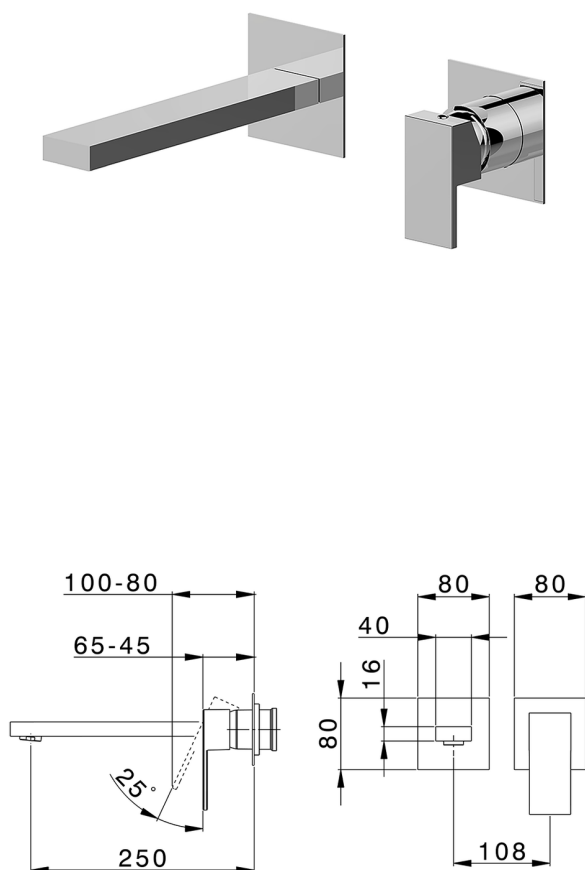

Parte esterna monocomando lavabo a parete NUOVA EGO_NE005511

MODELLO **NE005511**

Parte esterna monocomando lavabo a parete, senza parte incasso, bocca L.250 mm, per art. Easy-Box ZB002450 e art. ZB025510

FINITURE DISPONIBILI

-  **21** 21 Cromo
-  **2F** 2F Nichel Spazzolato
-  **40** 40 Nero Opaco
-  **4Q** 4Q Bianco Opaco

CARATTERISTICHE

Installazione **Incasso**
 Parti Incasso necessarie **ZB002450**

Parte incasso monocomando lavabo a parete Easy-Box INCASSO_ZB002450

MODELLO **ZB002450**

Parte incasso monocomando lavabo a parete Easy-Box, con scatola di protezione, senza parte esterna

FINITURE DISPONIBILI

CARATTERISTICHE

Incasso **1**
 Ricambio Cartuccia **ZZ95409000**
Cartuccia Monocomando 35 mm

Piastra/Plate/Plaque/Platte/Placa

2-3mm: XX 56-76

10mm: XX 48-68

EcoStop

Con il Dispositivo EcoStop l'apertura dell'acqua avviene con un punto duro al 50% circa della portata. Un fermo a metà apertura, da vincere con una leggera forza solo e soltanto quando ci sia una reale necessità di richiesta d'acqua alla massima portata. Ciò permette di consumare fino al 50% in meno di acqua.