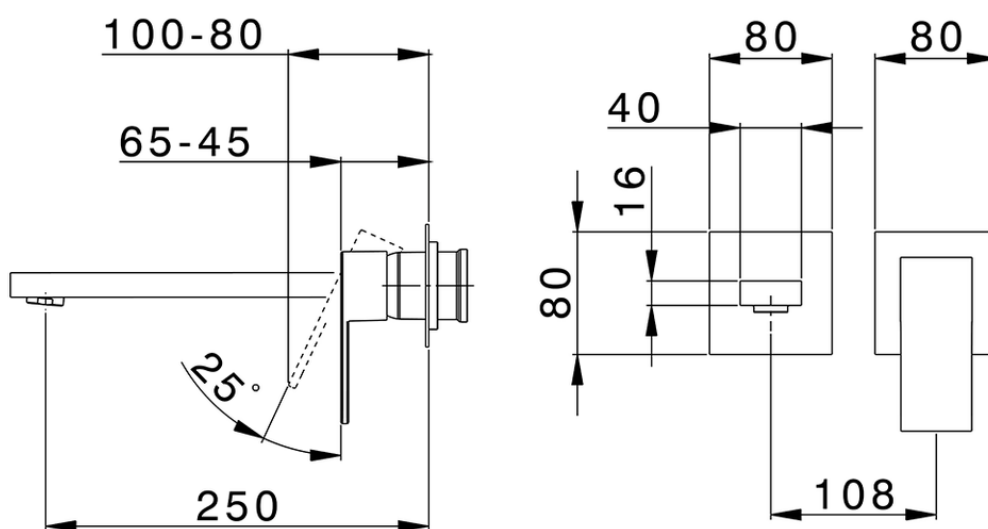

## Parte esterna monocomando lavabo a parete NUOVA EGO\_NE005511

NE005511

<https://huberitalia.com/parte-esterna-monocomando-lavabo-a-parete-nuova-ego-ne005511>

Piastra/Plate/Plaque/Platte/Placa

2-3mm: XX 56-76

10mm: XX 48-68