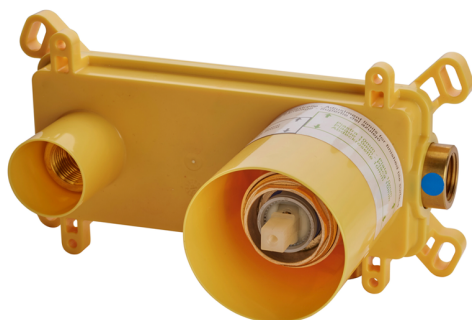

## Parte esterna monocomando lavabo a parete NUOVA EGO\_NE005511

MODELLO **NE005511**

Parte esterna monocomando lavabo a parete, senza parte incasso, bocca L.250 mm, per art. Easy-Box ZB002450 e art. ZB025510

## Parte incasso monocomando lavabo a parete Easy-Box INCASSO\_ZB002450

MODELLO **ZB002450**

Parte incasso monocomando lavabo a parete Easy-Box, con scatola di protezione, senza parte esterna

FINITURE DISPONIBILI

CARATTERISTICHE

Incasso **1**

Ricambio Cartuccia **ZZ95409000**

**Cartuccia Monocomando 35 mm**

Piastra/Plate/Plaque/Platte/Placa

2-3mm: XX 56-76

10mm: XX 48-68

### EcoStop

Con il Dispositivo EcoStop l'apertura dell'acqua avviene con un punto duro al 50% circa della portata. Un fermo a metà apertura, da vincere con una leggera forza solo e soltanto quando ci sia una reale necessità di richiesta d'acqua alla massima portata. Ciò permette di consumare fino al 50% in meno di acqua.