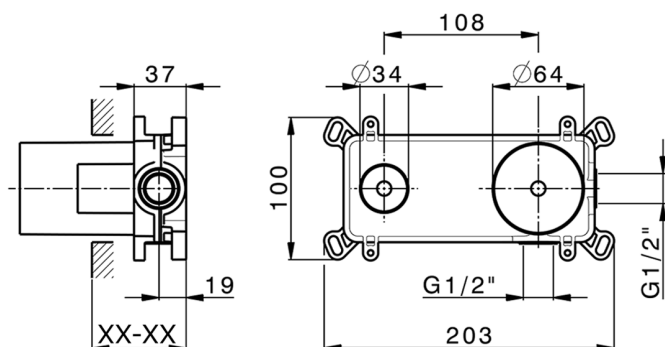

## Parte esterna monocomando lavabo a parete NUOVA EGO\_NE005511

MODELLO **NE005511**

Parte esterna monocomando lavabo a parete, senza parte incasso, bocca L.250 mm, per art. Easy-Box ZB002450 e art. ZB025510

## Parte incasso monocomando lavabo a parete Easy-Box INCASSO\_ZB002450

MODELLO **ZB002450**

Parte incasso monocomando lavabo a parete Easy-Box, con scatola di protezione, senza parte esterna

FINITURE DISPONIBILI

CARATTERISTICHE

Incasso **1**

Ricambio Cartuccia **ZZ95409000**

**Cartuccia Monocomando 35 mm**

Piastra/Plate/Plaque/Platte/Placa

2-3mm: XX 56-76

10mm: XX 48-68