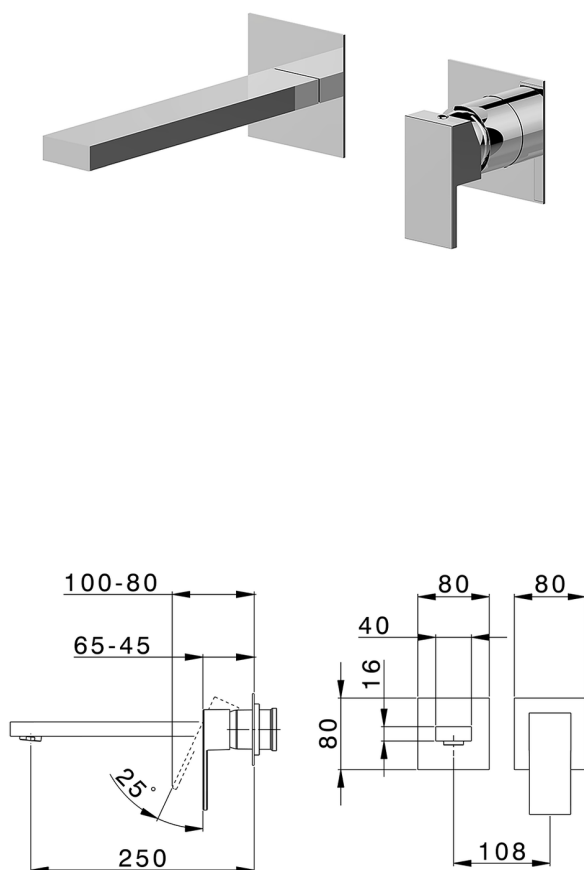

Parte esterna monocomando lavabo a parete NUOVA EGO_NE005511

MODELLO **NE005511**

Parte esterna monocomando lavabo a parete, senza parte incasso, bocca L.250 mm, per art. Easy-Box ZB002450 e art. ZB025510

FINITURE DISPONIBILI

- **21** 21 Cromo
- **2F** 2F Nichel Spazzolato
- **40** 40 Nero Opaco
- **4Q** 4Q Bianco Opaco

CARATTERISTICHE

Installazione **Incasso**
Parti Incasso necessarie **ZB002450**