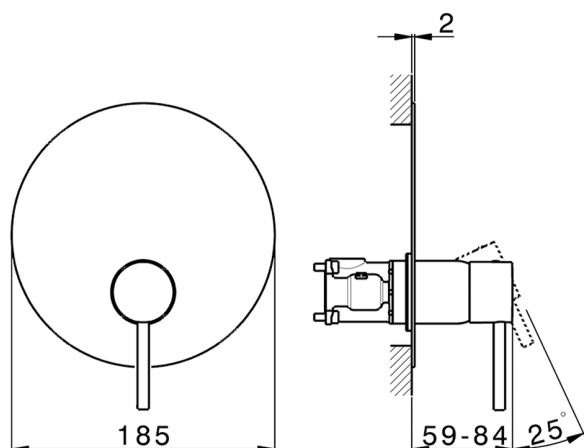

Completo Monocomando per One-Box ONE BOX_K20BM010

MODELLO **K20BM010**

Completo Monocomando per One-Box, 1 uscita, profondità minima di installazione 67 mm, senza parte incasso, per art. ZB00B030-ZB00B031

Cartuccia Monocomando 35 mm

Installazione **Incasso**

Parti Incasso necessarie **ZB00B031**

ZB00B030

One-Box Universale per incasso ONE BOX_ZB00B031

MODELLO **ZB00B031**

One-Box Universale per incasso, per termostatico o monocomando 1 o 2 o 3 uscite, senza parte esterna, con silenzianti, con guarnizione per sigillatura