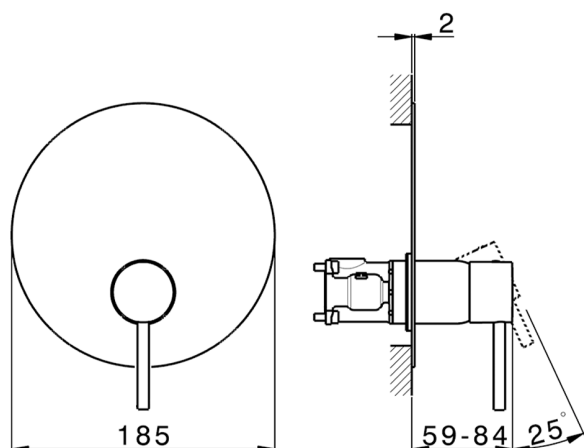

Completo Monocomando per One-Box ONE BOX_K20BM010

MODELLO **K20BM010**

Completo Monocomando per One-Box, 1 uscita, profondità minima di installazione 67 mm, senza parte incasso, per art. ZB00B030-ZB00B031

Cartuccia Monocomando 35 mm

Installazione **Incasso**

Parti Incasso necessarie **ZB00B031**

ZB00B030

One-Box Universale per incasso ONE BOX_ZB00B031

MODELLO **ZB00B031**

One-Box Universale per incasso, per termostatico o monocomando 1 o 2 o 3 uscite, senza parte esterna, con silenziosi, con guarnizione per sigillatura