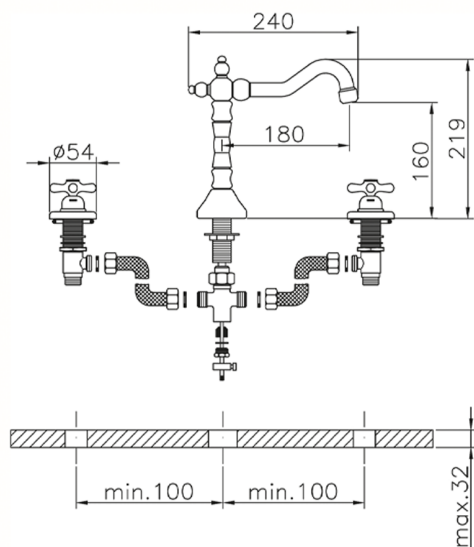

Miscelatore lavabo 3 fori CROISETTE_CS001060

MODELLO **CS001060**

Miscelatore lavabo 3 fori, con scarico automatico
1"1/4, bocca girevole

FINITURE DISPONIBILI

- **21** 21 Cromo
- **27** 27 Vecchio Bronzo
- **2G** 2G Oro Antico
- **2W** 2W Oro Spazzolato

CARATTERISTICHE

2024-12-04