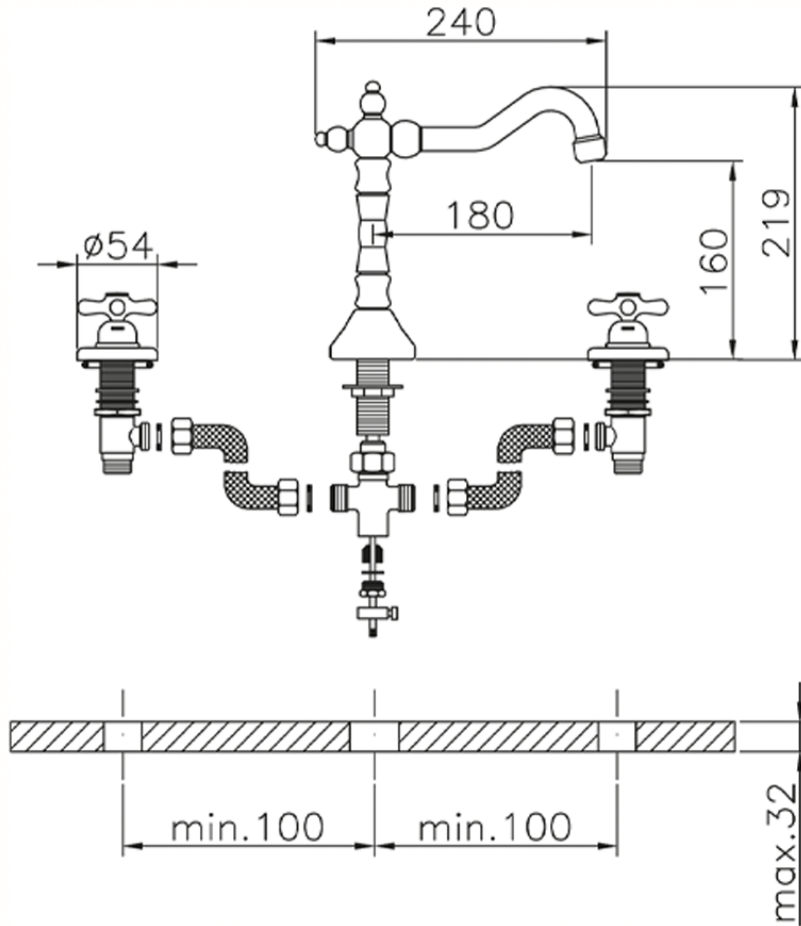

Miscelatore lavabo 3 fori CROISETTE\_CS001060

CS001060

<https://huberitalia.com/miscelatore-lavabo-3-fori-croisette-cs001060>

2024-12-04