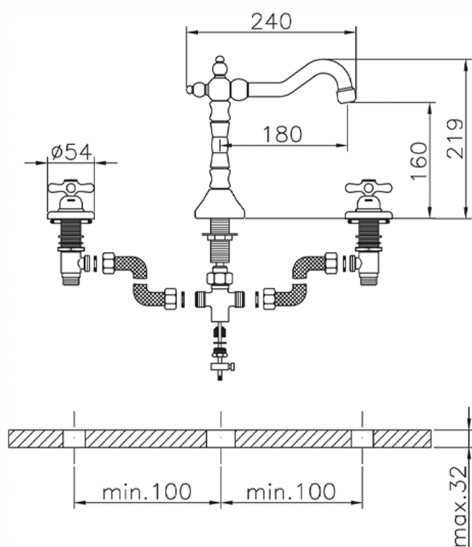

Miscelatore lavabo 3 fori CROISETTE_CS001060

MODELLO **CS001060**

Miscelatore lavabo 3 fori, con scarico automatico
1"1/4, bocca girevole

FINITURE DISPONIBILI

- **21** 21 Cromo
- **27** 27 Vecchio Bronzo
- **2G** 2G Oro Antico
- **2W** 2W Oro Spazzolato

CARATTERISTICHE

2024-12-04