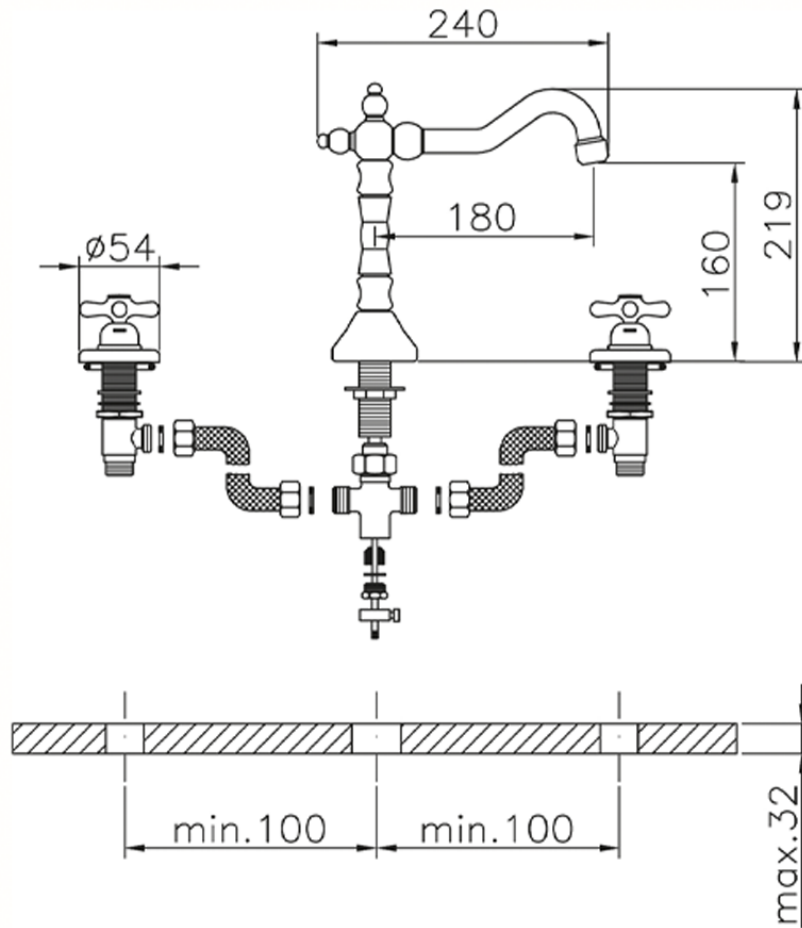

Miscelatore lavabo 3 fori CROISETTE_CS001060

CS001060

<https://huberitalia.com/miscelatore-lavabo-3-fori-croisette-cs001060>

2024-12-04