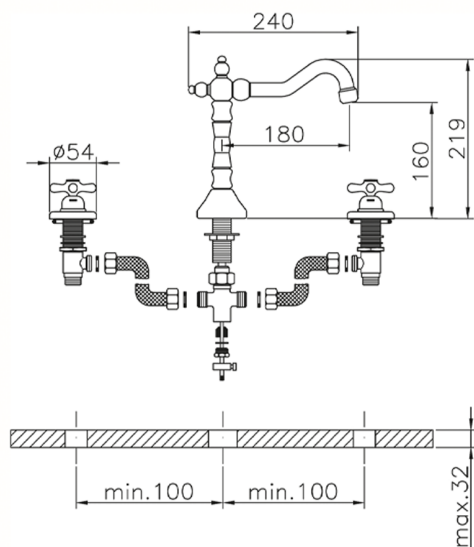

Miscelatore lavabo 3 fori CROISETTE_CS001060

MODELLO **CS001060**

Miscelatore lavabo 3 fori, con scarico automatico
1"1/4, bocca girevole

FINITURE DISPONIBILI

- **21** 21 Cromo
- **27** 27 Vecchio Bronzo
- **2G** 2G Oro Antico
- **2W** 2W Oro Spazzolato

CARATTERISTICHE

2025-02-05