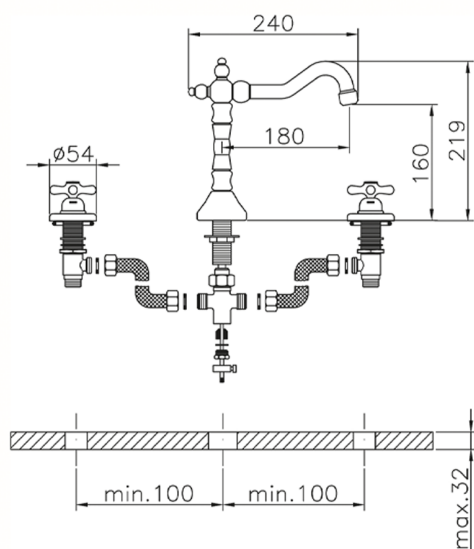

CARATTERISTICHE