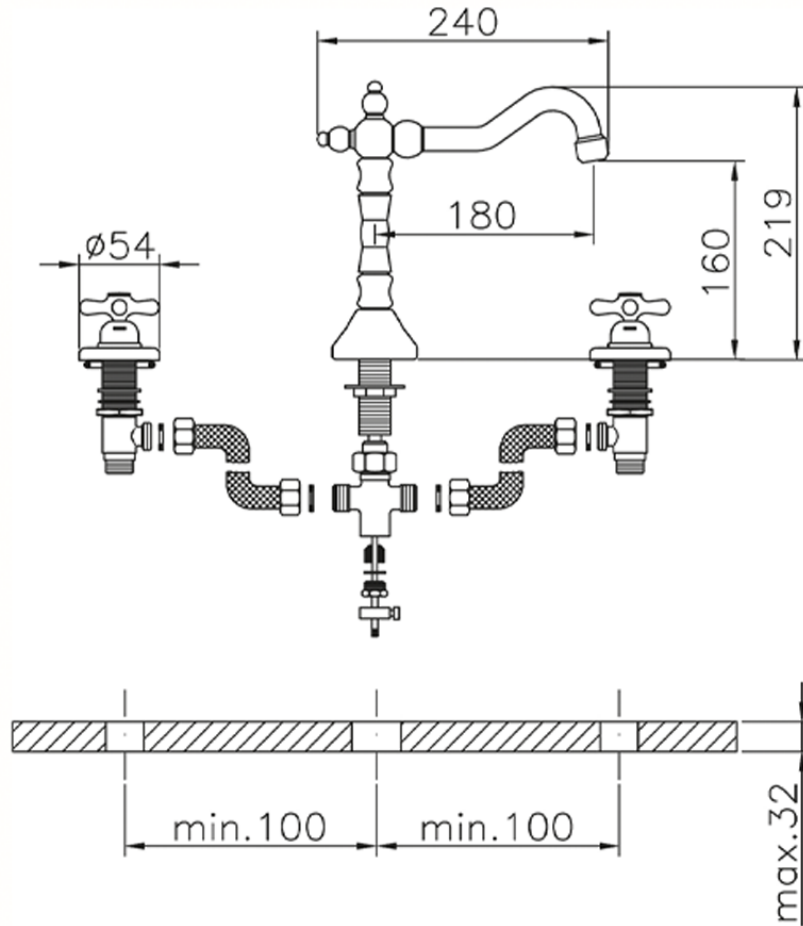

Miscelatore lavabo 3 fori CROISSETTE\_CS001060

CS001060

<https://www.huberitalia.com/miscelatore-lavabo-3-fori-croisette-cs001060>

2024-12-22