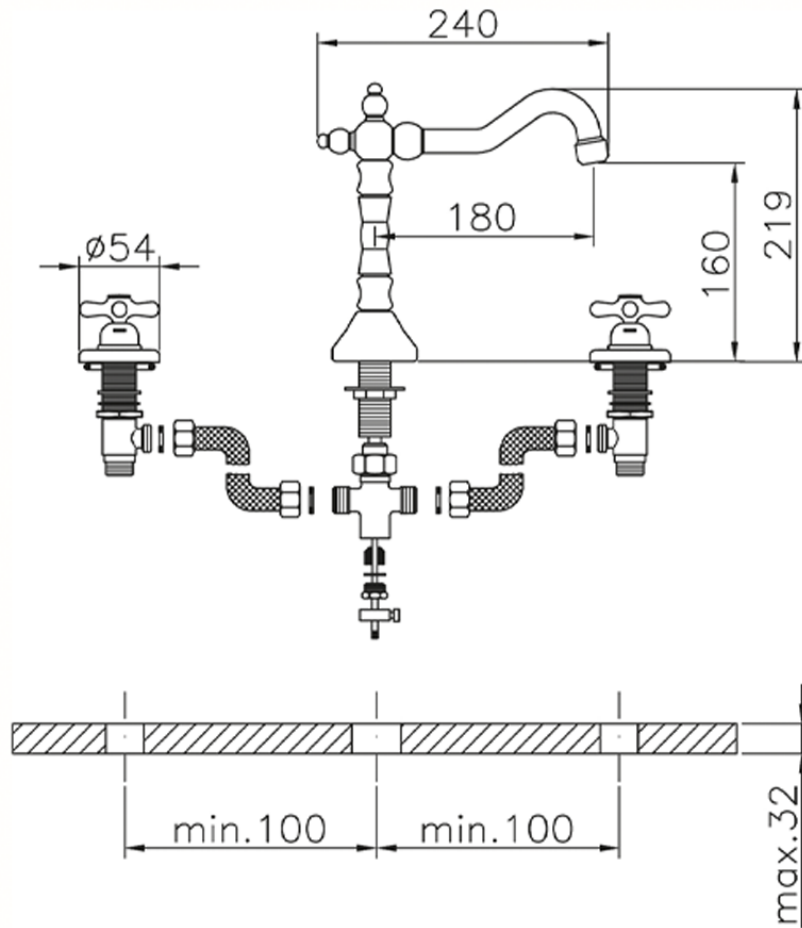

Miscelatore lavabo 3 fori CROISETTE\_CS001060

CS001060

<https://www.huberitalia.com/miscelatore-lavabo-3-fori-croisette-cs001060>

2024-12-22