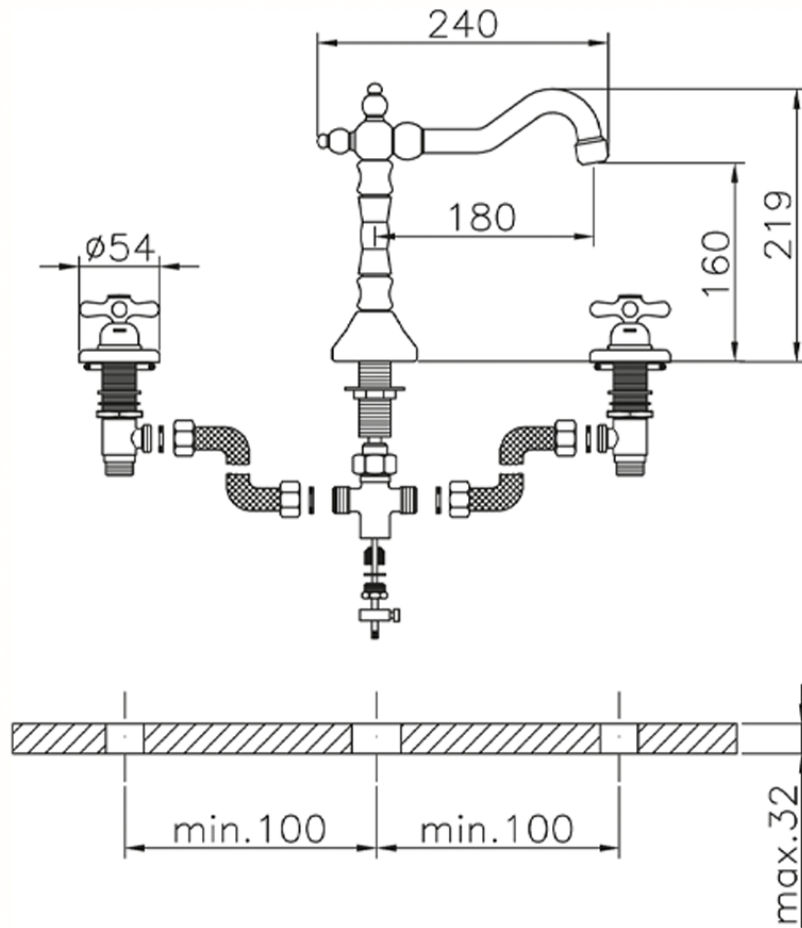

Miscelatore lavabo 3 fori CROISETTE_CS001060

CS001060

<https://www.huberitalia.com/miscelatore-lavabo-3-fori-croisette-cs001060>

2025-02-05