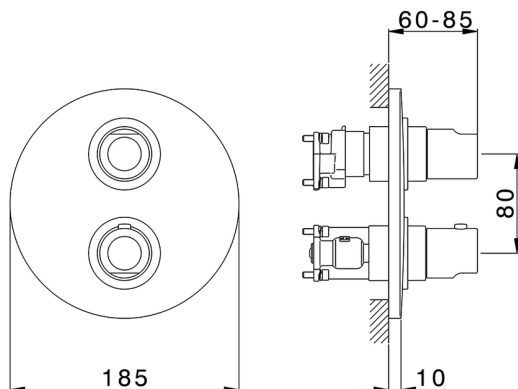

Completo Termostatico per One-Box NORMA_NM0BT030

MODELLO **NM0BT030**

Completo Termostatico per One-Box, con devia stop 1-2-3 uscite, profondità minima di installazione 67 mm, senza parte incasso, per art. ZB00B030-ZB00B031

FINITURE DISPONIBILI

CARATTERISTICHE

Ricambio Cartuccia **24.04A.PP**

Cartuccia Termostatica Plus P 8X20

Installazione **Incasso**

Parti Incasso necessarie **ZB00B031**

ZB00B030

DeviaStop