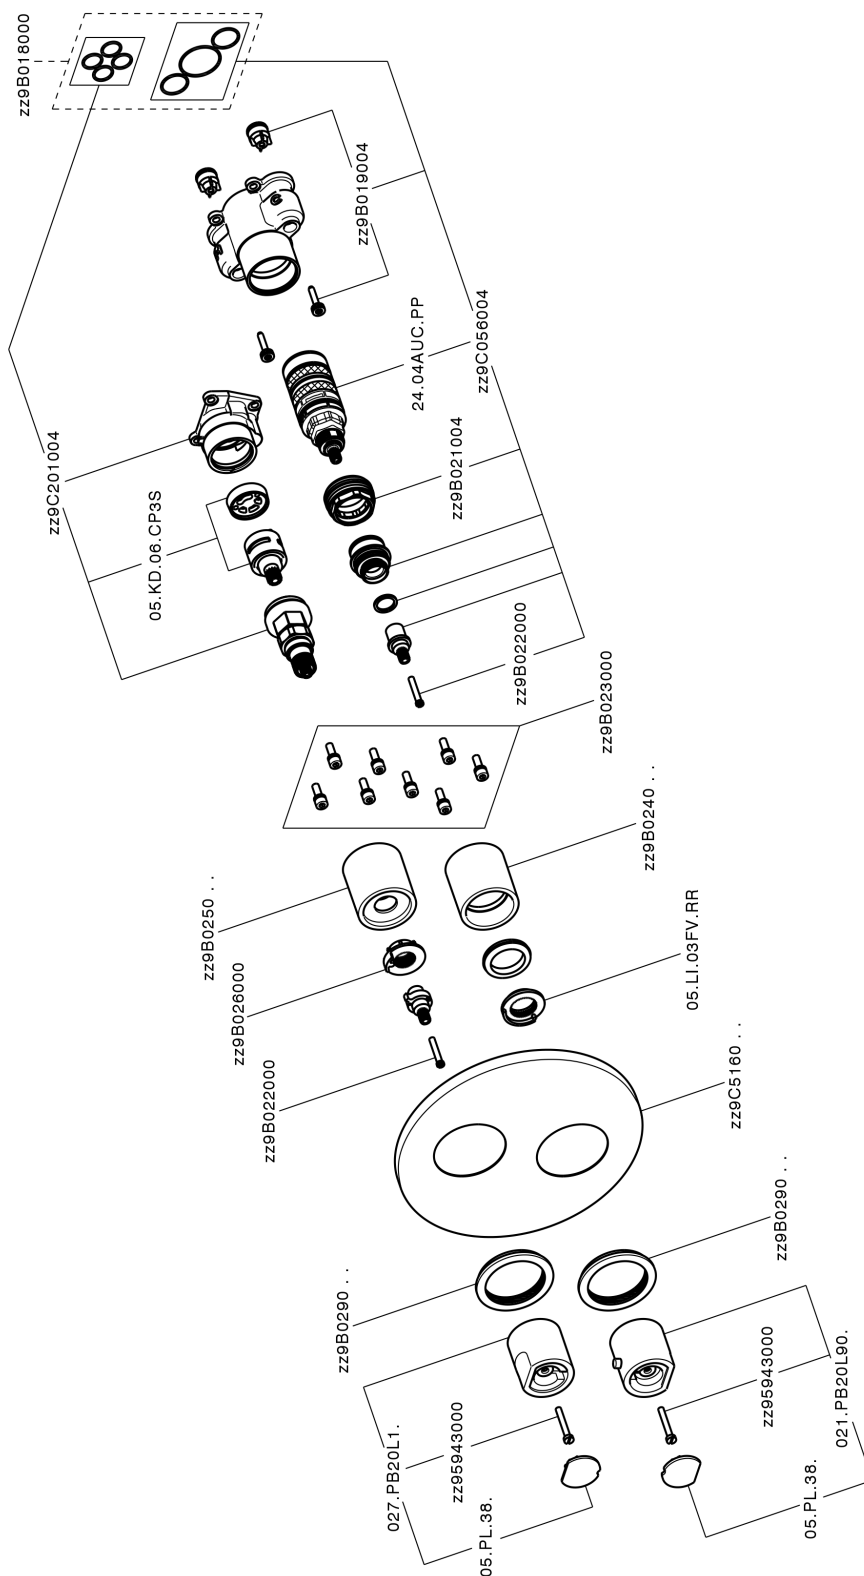

Completo Termostatico per One-Box NORMA_NM0BT030

NM0BT030

<https://www.huberitalia.com/completo-termostatico-per-one-box-norma-nm0bt030>