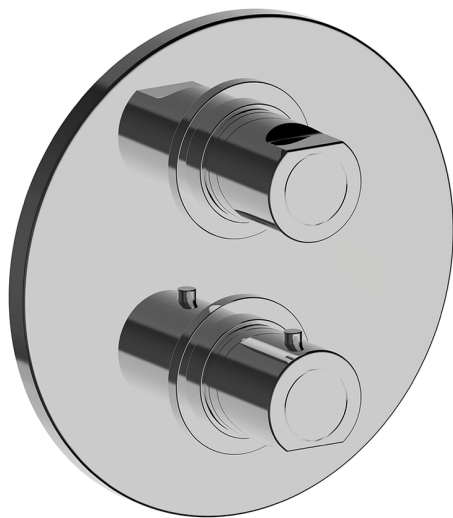

Completo Termostatico per One-Box NORMA_NM0BT030

MODELLO **NM0BT030**

Completo Termostatico per One-Box, con devia stop 1-2-3 uscite, profondità minima di installazione 67 mm, senza parte incasso, per art. ZB00B030-ZB00B031

FINITURE DISPONIBILI

CARATTERISTICHE

Ricambio Cartuccia **24.04A.PP**

Cartuccia Termostatica Plus P 8X20

Installazione **Incasso**

Parti Incasso necessarie **ZB00B031**

ZB00B030

DeviaStop

La tecnologia Devia Stop di Huber consente con un semplice movimento rotativo di gestire la portata dell'acqua e di scegliere la modalità d'erogazione (soffione, doccia a mano).

Termostatico

Il Termostatico Huber è il tuo personale gestore dell'acqua che ti aiuta a gestire e controllare acqua ed energia senza sprechi.

One-Box Universale per incasso, per termostatico o monocomando 1 o 2 o 3 uscite, senza parte esterna, con silenziosi, con guarnizione per sigillatura

FINITURE DISPONIBILI

04 04 Senza Finitura

CARATTERISTICHE