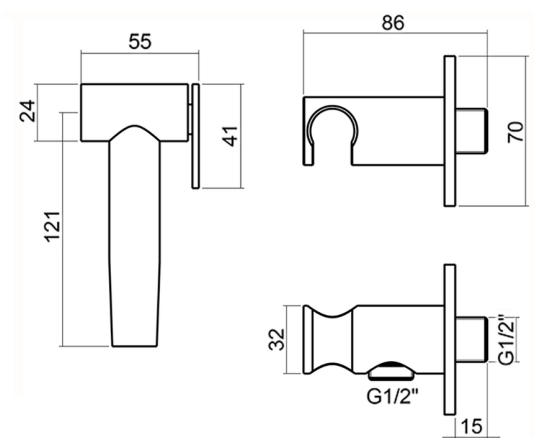

Set doccetta igienica completo Inox AISI 304 LYNOX_LX007915

MODELLO **LX007915**

Set doccetta igienica completo Inox AISI 316L, supporto murale tondo, doccetta igienica, flex inox 120 cm

FINITURE DISPONIBILI

D1 D1 Inox Spazzolato

CARATTERISTICHE

Doccetta igienica

Doccetta Igienica

Doccetta igienica multiforo, per la cura dell'igiene personale.

2024-11-21