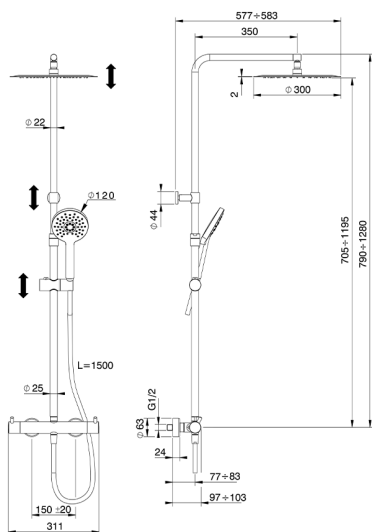

## Colonna doccia termostatica 2 funzioni COLUMNS\_K2C8401D

MODELLO **K2C8401D**

Colonna doccia termostatica 2 funzioni,deviastop 2 uscite,colonna telescopica,supporto doccetta scorrevole,doccetta 3 getti D.120 mm ABS,soffione tondo D.300 mm sp.2 mm in INOX,flessibile liscio SILVERFLEX 150 cm

FINITURE DISPONIBILI

CARATTERISTICHE

Ricambio Cartuccia **22.04A.AR - ZZ97279004**

**Cartuccia Termostatica Argo 2 (filtro lungo)**

### EcoStop

Con il Dispositivo EcoStop l'apertura dell'acqua avviene con un punto duro al 50% circa della portata. Un fermo a metà apertura, da vincere con una leggera forza solo e soltanto quando ci sia una reale necessità di richiesta d'acqua alla massima portata. Ciò permette di consumare fino al 50% in meno di acqua.