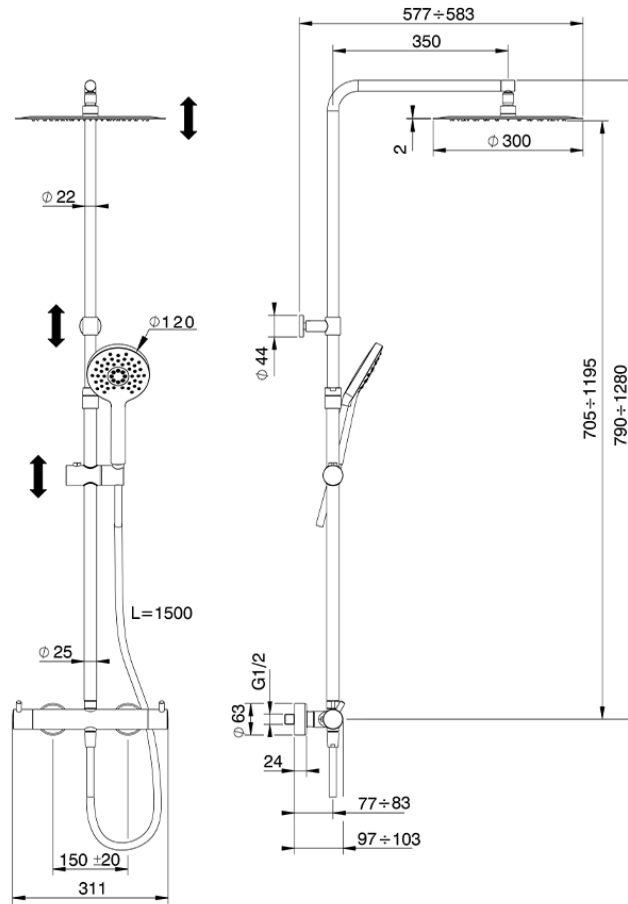

Colonna doccia termostatica 2 funzioni COLUMNS_K2C8401D

K2C8401D

<https://huberitalia.com/colonna-doccia-termostatica-2-funzioni-columns-k2c8401d>

2024-11-21