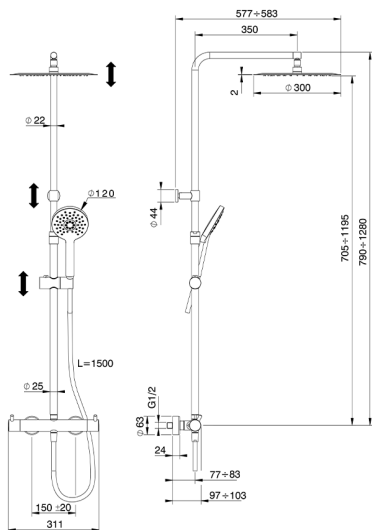

Colonna doccia termostatica 2 funzioni COLUMNS_K2C8401D

MODELLO **K2C8401D**

Colonna doccia termostatica 2 funzioni,deviastop 2 uscite,colonna telescopica,supporto doccetta scorrevole,doccetta 3 getti D.120 mm ABS,soffione tondo D.300 mm sp.2 mm in INOX,flessibile liscio SILVERFLEX 150 cm

FINITURE DISPONIBILI

CARATTERISTICHE

Ricambio Cartuccia **22.04A.AR - ZZ97279004**

Cartuccia Termostatica Argo 2 (filtro lungo)

EcoStop

Con il Dispositivo EcoStop l'apertura dell'acqua avviene con un punto duro al 50% circa della portata. Un fermo a metà apertura, da vincere con una leggera forza solo e soltanto quando ci sia una reale necessità di richiesta d'acqua alla massima portata. Ciò permette di consumare fino al 50% in meno di acqua.