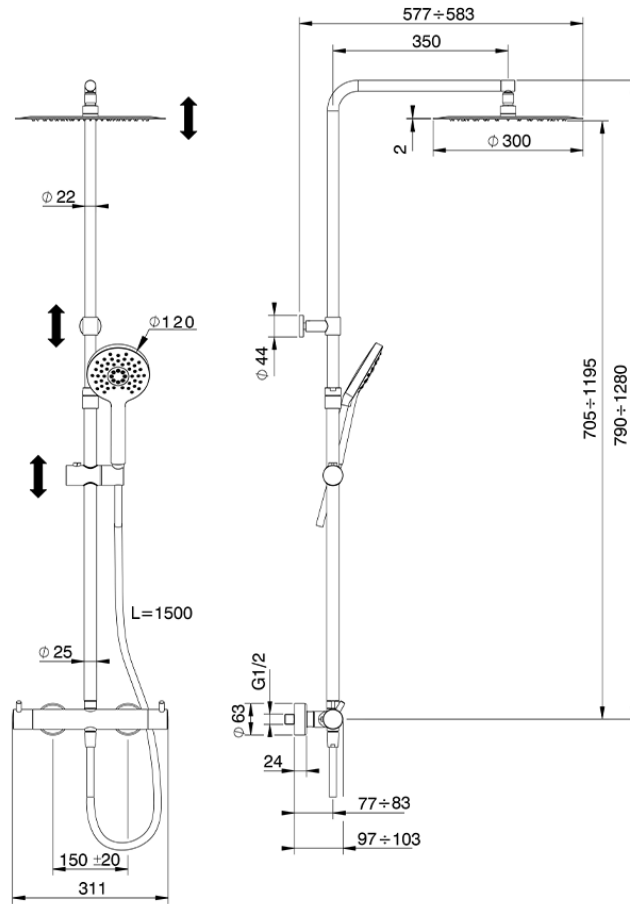

Colonna doccia termostatica 2 funzioni COLUMNS_K2C8401D

K2C8401D

<https://huberitalia.com/colonna-doccia-termostatica-2-funzioni-columns-k2c8401d>

2024-11-21